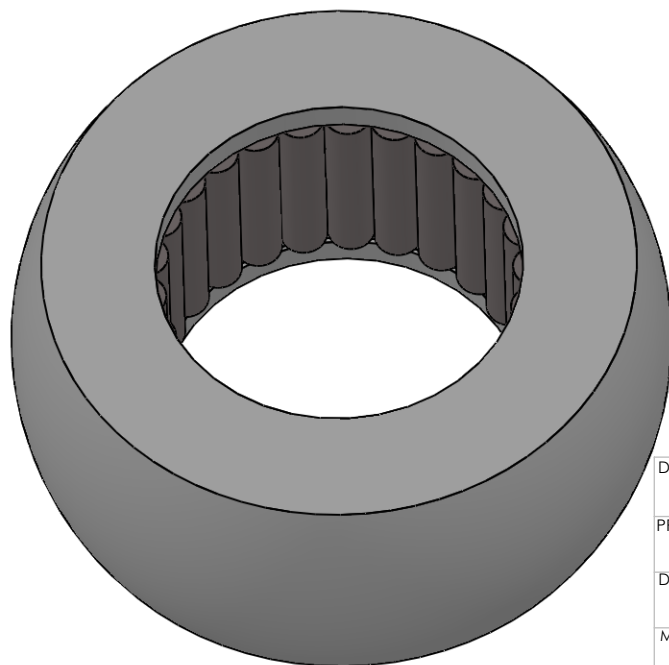

SECTION A-A  
SCALE 1 : 1.5

DWG NR / NAME: <b>M13-490-92 / Bearing Ball with Rollers</b>				BATCH NR:		 <b>JEFA MARINE A/S</b> NIMBUSVEJ 2 2670 GREVE, DENMARK Tlf: +45 4615 5210 & Fax: +45 46155208 Email: info@jefa.com www.jefa.com
PROJECT: Shaft 92mm, OD 175mm.				REKV.NR / ORDRE NR:		
DATE: 27-05-2013	NAME: JR	SCALE / PAPER: 1:2 / A4	MATERIAL: WEIGHT: g	LOCATION:	ORDRE DATO:	
MODIFY DATE: : /				REV:	LEV.DATO:	