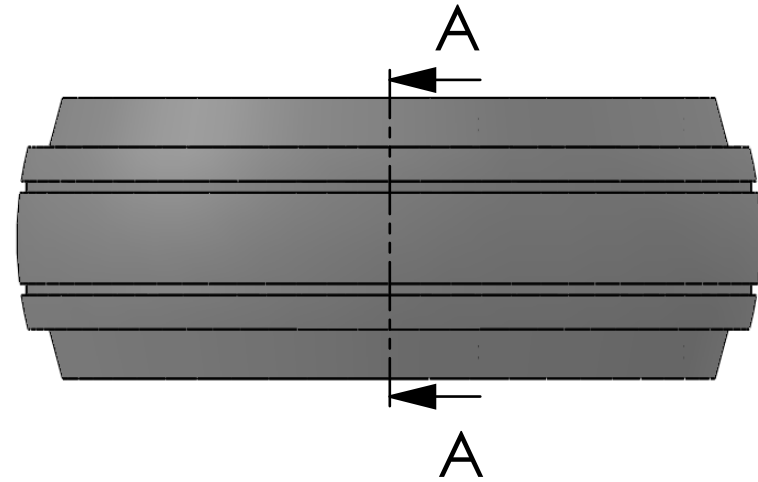

SECTION A-A  
SCALE 1 : 2

DWG NR / NAME: <b>M17-546-142 / Ball with Rollers</b>				BATCH NR:		 <b>JEFA MARINE A/S</b> NIMBUSVEJ 2 2670 GREVE. DENMARK Tlf: +45 4615 5210 & Fax: +45 46155208 Email: info@jefa.com www.jefa.com
PROJECT: Shaft Ø142mm, OD Ø198mm				REKV.NR / ORDRE NR:		
DATE: 09.09.2015	NAME: JR	SCALE / PAPER: 1:2 / A4	MATERIAL: WEIGHT: g	LOCATION:	ORDRE DATO:	
MODIFY DATE: : /			REV:	LEV.DATO:		