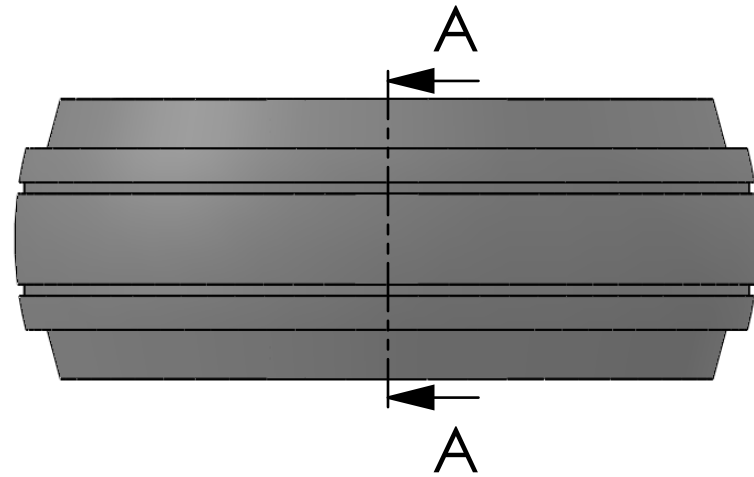

SECTION A-A
SCALE 1 : 2

DWG NR / NAME: M17-546-140 / Ball with Rollers				BATCH NR:		 JEFA MARINE A/S NIMBUSVEJ 2 2670 GREVE, DENMARK Tlf: +45 4615 5210 & Fax: +45 46155208 Email: info@jefa.com www.jefa.com
PROJECT: Shaft Ø140mm, OD Ø198mm				REKV.NR / ORDRE NR:		
DATE: 09.09.2015	NAME: JR	SCALE / PAPER: 1:2 / A4	MATERIAL: WEIGHT: g	LOCATION:	ORDRE DATO:	
MODIFY DATE: : /			REV:	LEV.DATO:		