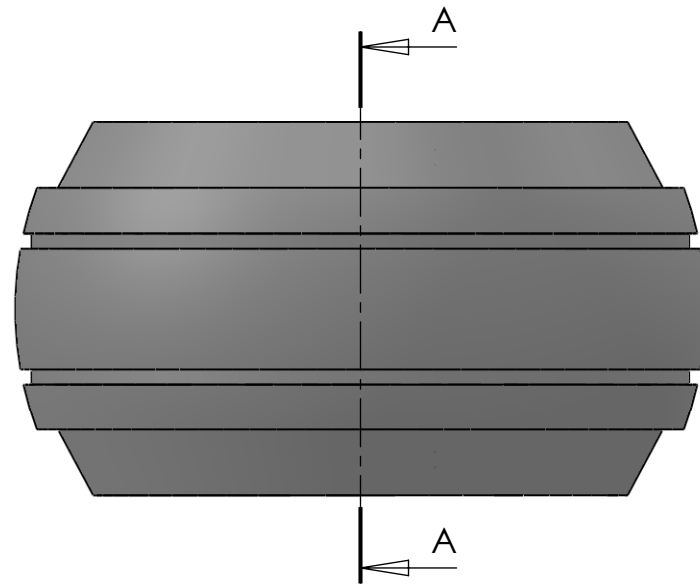

SECTION A-A
SCALE 1 : 1.5

DWG NR / NAME: M17-267-90 / Ball with Rollers					BATCH NR:		 JEFA MARINE A/S NIMBUSVEJ 2 2670 GREVE, DENMARK Tlf: +45 4615 5210 & Fax: +45 46155208 Email: info@jefa.com www.jefa.com
PROJECT: Shaft 90mm, OD 138mm.					REKV.NR / ORDRE NR:		
DATE: 25.10.2011	NAME: JR	SCALE / PAPER: 1:2 / A4	MATERIAL: WEIGHT: g	LOCATION:	ORDRE DATO:	LEV.DATO:	
MODIFY DATE: : /					REV:		