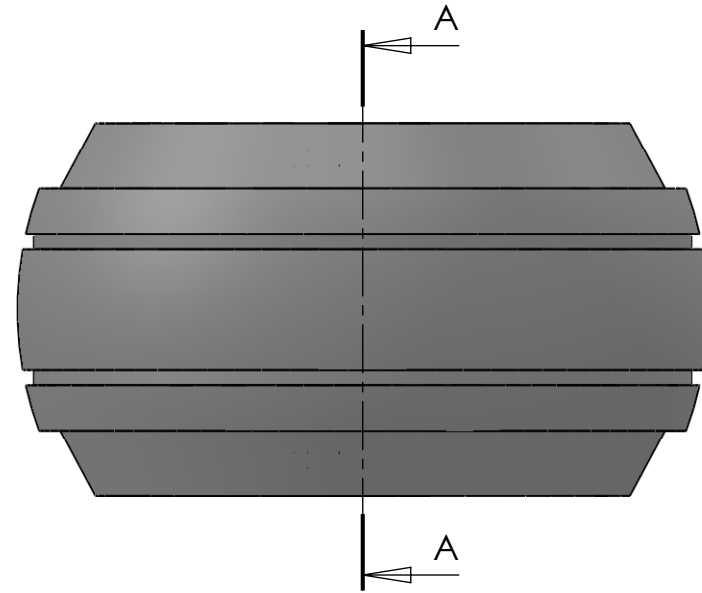

SECTION A-A  
SCALE 1 : 1.5

DWG NR / NAME: <b>M17-267-90 / Ball with Rollers</b>				BATCH NR:		 <b>Jefa Rudder</b> SYSTEMS JEFA MARINE A/S NIMBUSVEJ 2 2670 GREVE, DENMARK Tlf: +45 4615 5210 & Fax: +45 46155208 Email: info@jefa.com www.jefa.com
PROJECT: Shaft 90mm, OD 138mm.				REKV.NR / ORDRE NR:		
DATE: 25.10.2011	NAME: JR	SCALE / PAPER: 1:2 / A4	MATERIAL: WEIGHT: g	LOCATION:	ORDRE DATO:	
MODIFY DATE: : /			REV:	LEV.DATO:		