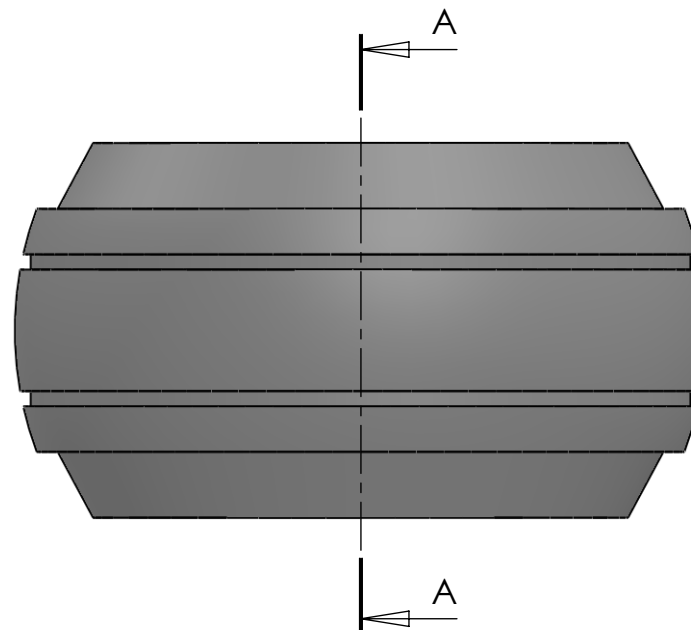

SECTION A-A
SCALE 1 : 1.5

DWG NR / NAME: M17-265-86 / Ball with Rollers				BATCH NR:		
PROJECT: Shaft 86mm, OD 138mm.				REKV.NR / ORDRE NR:		
DATE: 06-06-2013	NAME: JR	SCALE / PAPER: 1:2 / A4	MATERIAL: WEIGHT: g	LOCATION:	ORDRE DATO:	JEFA MARINE A/S NIMBUSVEJ 2 2670 GREVE. DENMARK Tlf: +45 4615 5210 & Fax: +45 46155208 Email: info@jefa.com www.jefa.com
MODIFY DATE: : /				REV:	LEV.DATO:	