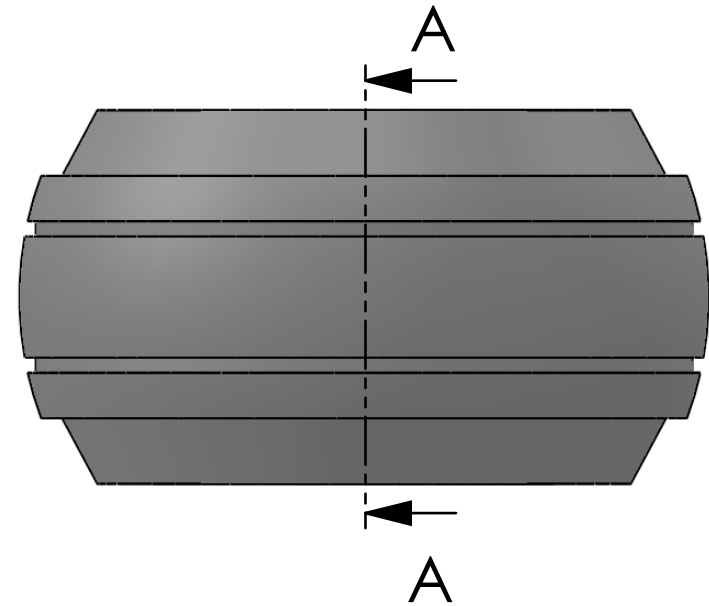

SECTION A-A
SCALE 1 : 1.5

DWG NR / NAME: M17-259-74 / Ball with Rollers				BATCH NR:		 JEFA MARINE A/S NIMBUSVEJ 2 2670 GREVE. DENMARK Tlf: +45 4615 5210 & Fax: +45 46155208 Email: info@jefa.com www.jefa.com
PROJECT: Shaft Ø74mm, OD Ø138mm				REKV.NR / ORDRE NR:		
DATE: 09.09.2015	NAME: JR	SCALE / PAPER: 1:1.5 / A4	MATERIAL:	LOCATION:	ORDRE DATO:	
MODIFY DATE: : /			WEIGHT: g	REV:	LEV.DATO:	