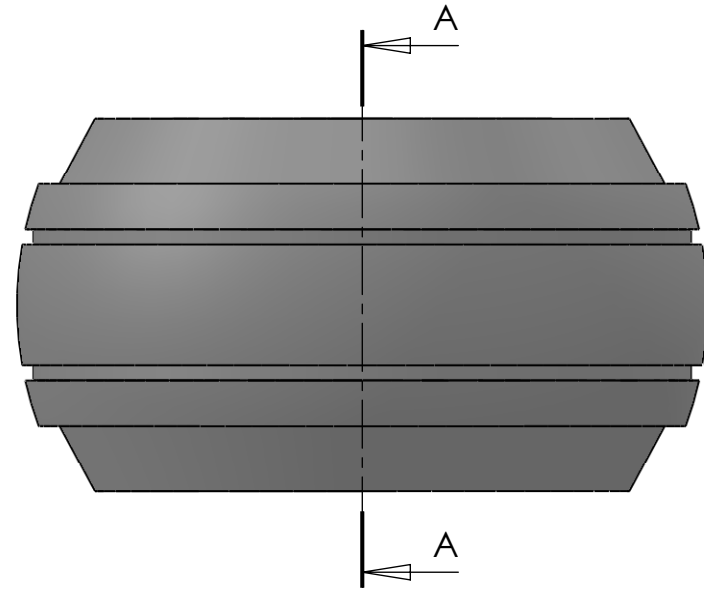

SECTION A-A  
SCALE 1 : 1.5

DWG NR / NAME: <b>M17-259-72 / Ball with Rollers</b>				BATCH NR:		 <b>Jefa Rudder</b> SYSTEMS JEFA MARINE A/S NIMBUSVEJ 2 2670 GREVE. DENMARK Tlf: +45 4615 5210 & Fax: +45 46155208 Email: info@jefa.com www.jefa.com
PROJECT: Shaft 72mm, OD 138mm.				REKV.NR / ORDRE NR:		
DATE: 25.10.2011	NAME: JR	SCALE / PAPER: 1:2 / A4	MATERIAL: WEIGHT: g	LOCATION:	ORDRE DATO:	
MODIFY DATE: : /				REV:	LEV.DATO:	