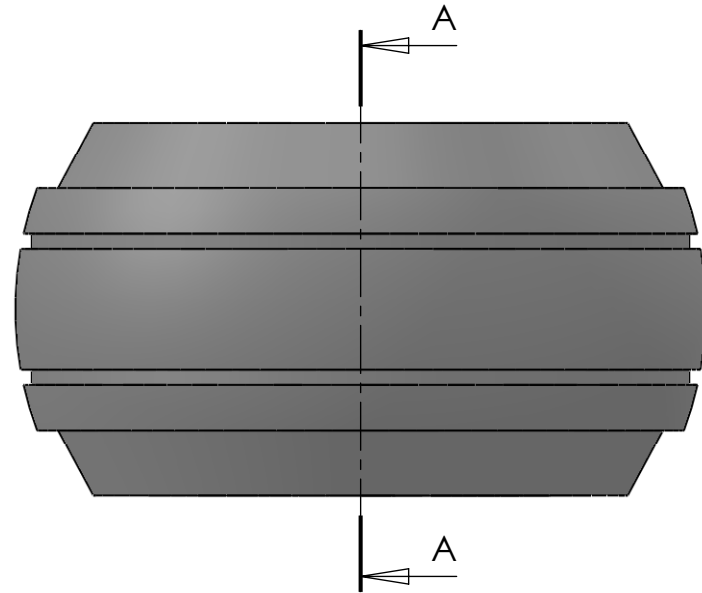

SECTION A-A
SCALE 1 : 1.5

DWG NR / NAME: M17-259-70 / Ball with Rollers						BATCH NR:	<i>Jefa Rudder</i> SYSTEMS
PROJECT: Shaft 70mm, OD 138mm.						REKV.NR / ORDRE NR:	
DATE: 25.10.2011	NAME: JR	SCALE / PAPER: 1:2 / A4	MATERIAL: WEIGHT: g	LOCATION:	ORDRE DATO:	JEFA MARINE A/S NIMBUSVEJ 2 2670 GREVE. DENMARK	
MODIFY DATE: : /				REV:	LEV.DATO:	Tlf: +45 4615 5210 & Fax: +45 46155208 Email: info@jefa.com www.jefa.com	