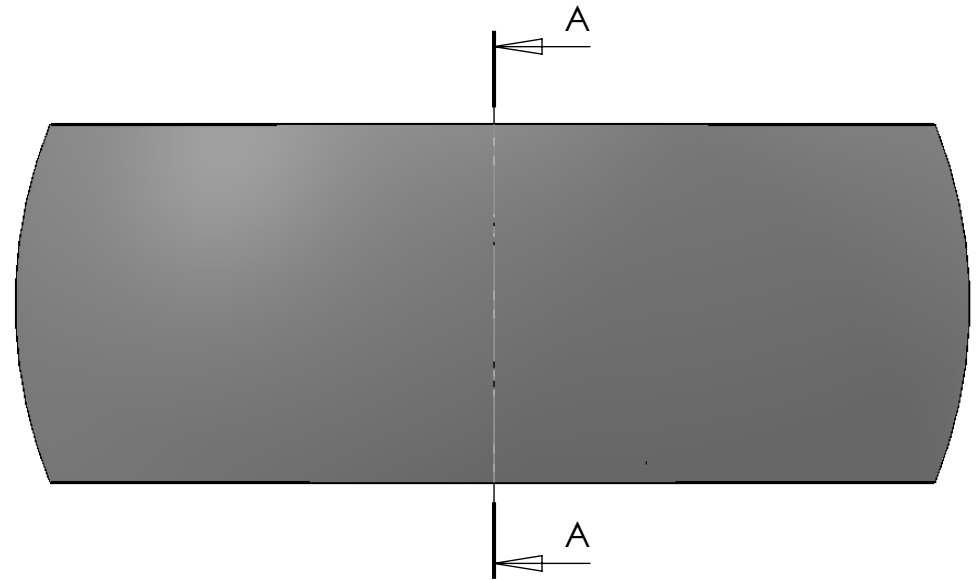

SECTION A-A  
SCALE 1 : 1.5

DWG NR / NAME: M13-575-162 / Bearing Ball with Rollers				BATCH NR:		 <b>Jefa Rudder</b> SYSTEMS JEFA MARINE A/S NIMBUSVEJ 2 2670 GREVE, DENMARK Tlf: +45 4615 5210 & Fax: +45 46155208 Email: info@jefa.com www.jefa.com
PROJECT: Shaft 162mm, OD 190mm.				REKV.NR / ORDRE NR:		
DATE: 28-02-2017	NAME: KJ	SCALE / PAPER: 1:3 / A4	MATERIAL: PETP	LOCATION:	ORDRE DATO:	
MODIFY DATE: : /			WEIGHT: g	REV:	LEV.DATO:	