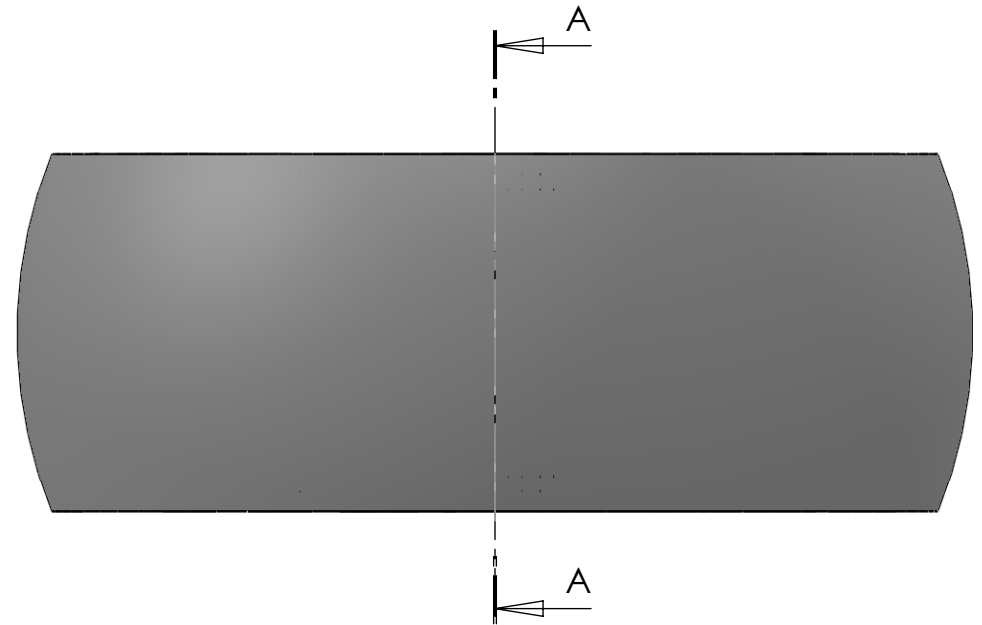

SECTION A-A  
SCALE 1 : 1.5

DWG NR / NAME: <b>M13-570-158 / Bearing Ball with Rollers</b>				BATCH NR:		 <b>JEFA MARINE A/S</b> NIMBUSVEJ 2 2670 GREVE, DENMARK Tlf: +45 4615 5210 & Fax: +45 46155208 Email: info@jefa.com www.jefa.com
PROJECT: Shaft 158mm, OD 190mm.				REKV.NR / ORDRE NR:		
DATE: 06-04-2011	NAME: JR	SCALE / PAPER: 1:3 / A4	MATERIAL: PETP WEIGHT: g	LOCATION:	ORDRE DATO:	
MODIFY DATE: : /				REV:	LEV.DATO:	