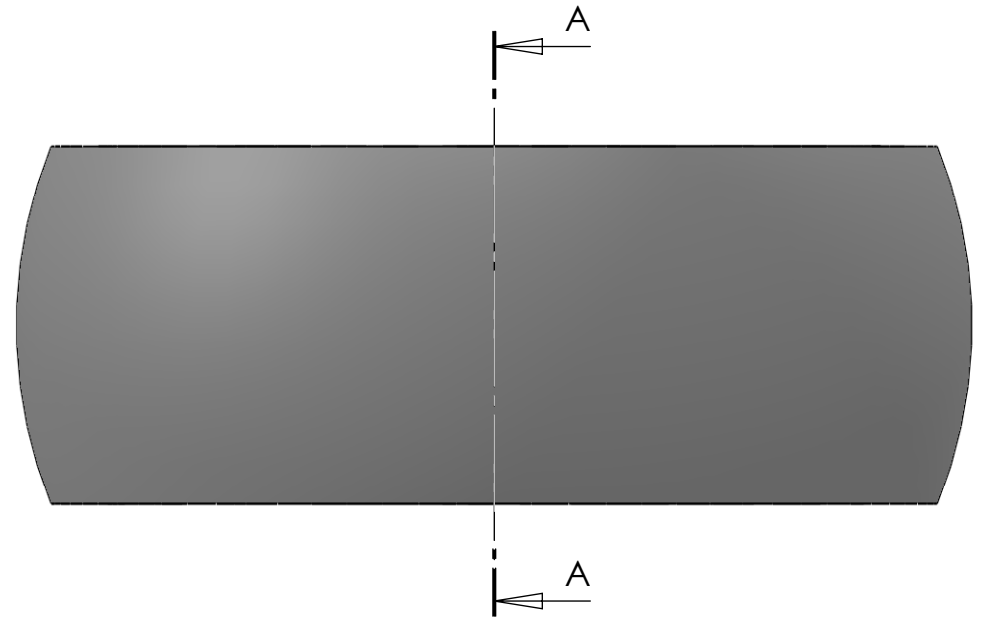

SECTION A-A
SCALE 1 : 1.5

DWG NR / NAME: M13-560-152 / Bearing Ball with Rollers				BATCH NR:		 Jefa Rudder SYSTEMS JEFA MARINE A/S NIMBUSVEJ 2 2670 GREVE. DENMARK Tlf: +45 4615 5210 & Fax: +45 46155208 Email: info@jefa.com www.jefa.com
PROJECT: Shaft 152mm, OD 190mm.				REKV.NR / ORDRE NR:		
DATE: 06-04-2011	NAME: JR	SCALE / PAPER: 1:3 / A4	MATERIAL: PETP	LOCATION:	ORDRE DATO:	
MODIFY DATE: : /			WEIGHT: g	REV:	LEV.DATO:	