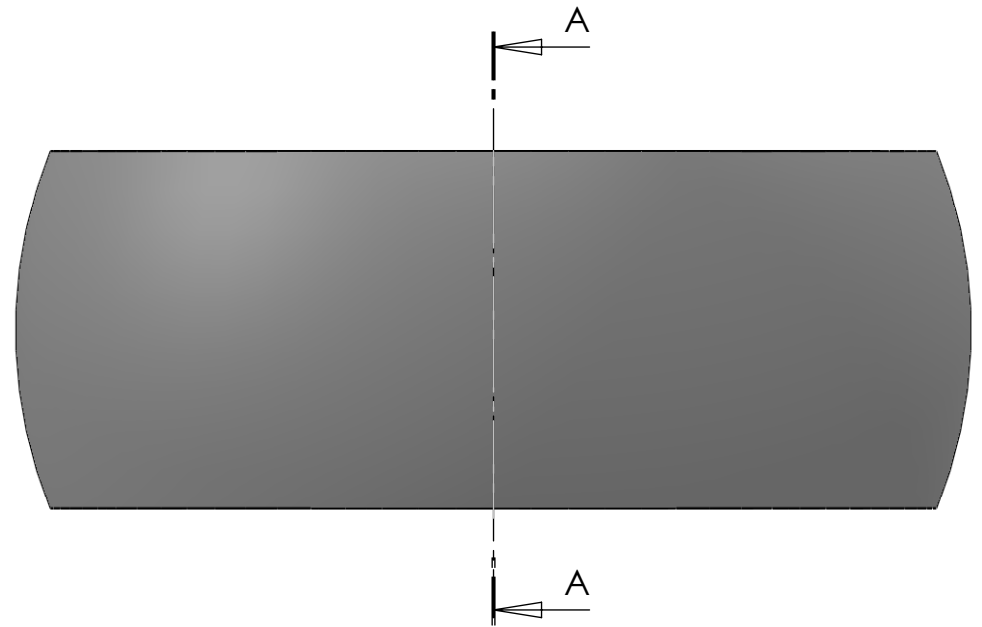

SECTION A-A
SCALE 1 : 1.5

DWG NR / NAME: M13-560-151 / Bearing Ball with Rollers				BATCH NR:		 JEFA MARINE A/S NIMBUSVEJ 2 2670 GREVE. DENMARK Tlf: +45 4615 5210 & Fax: +45 46155208 Email: info@jefa.com www.jefa.com
PROJECT: Shaft 151mm, OD 190mm.				REKV.NR / ORDRE NR:		
DATE: 06-04-2011	NAME: JR	SCALE / PAPER: 1:3 / A4	MATERIAL: PETP WEIGHT: g	LOCATION:	ORDRE DATO:	
MODIFY DATE: : /				REV:	LEV.DATO:	