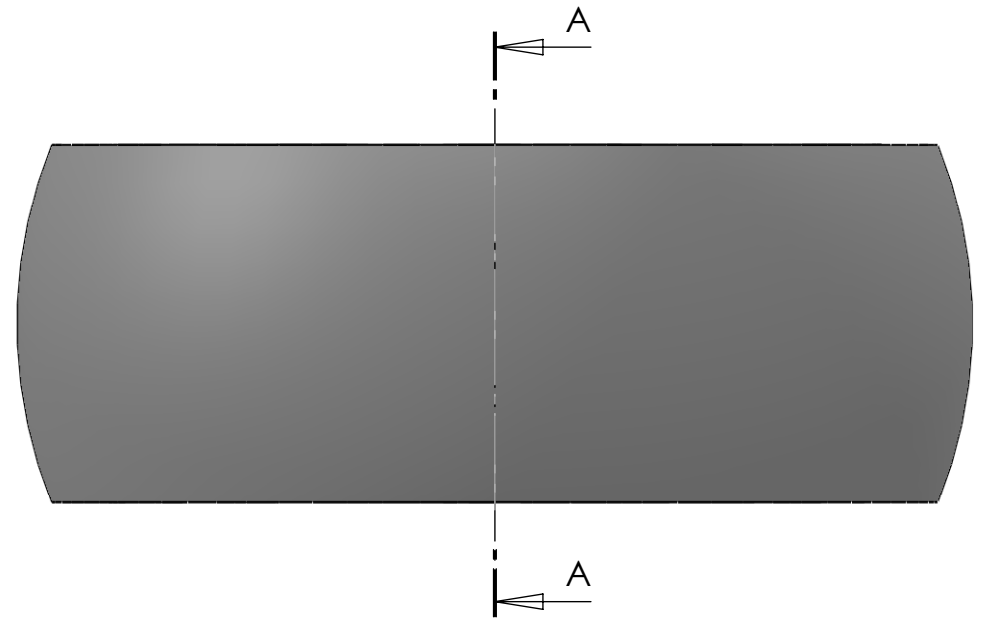

SECTION A-A
SCALE 1 : 1.5

DWG NR / NAME: M13-560-149 / Bearing Ball with Rollers				BATCH NR:	
PROJECT: Shaft 149mm, OD 190mm.				REKV.NR / ORDRE NR:	
DATE: 06-04-2011	NAME: JR	SCALE / PAPER: 1:3 / A4	MATERIAL: PETP	LOCATION:	ORDRE DATO:
MODIFY DATE: : /			WEIGHT: g	REV:	LEV.DATO: