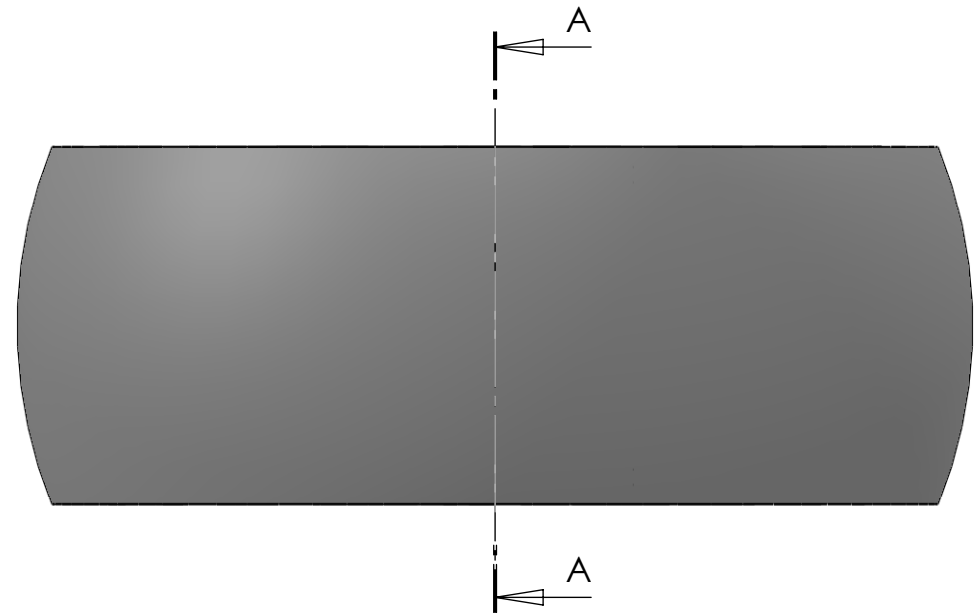

SECTION A-A  
SCALE 1 : 1.5

DWG NR / NAME: <b>M13-560-148 / Bearing Ball with Rollers</b>				BATCH NR:		 <b>Jefa Rudder</b> SYSTEMS JEFA MARINE A/S NIMBUSVEJ 2 2670 GREVE. DENMARK Tlf: +45 4615 5210 & Fax: +45 46155208 Email: info@jefa.com www.jefa.com
PROJECT: Shaft 148mm, OD 190mm.				REKV.NR / ORDRE NR:		
DATE: 06-04-2011	NAME: JR	SCALE / PAPER: 1:3 / A4	MATERIAL: PETP WEIGHT: g	LOCATION:	ORDRE DATO:	
MODIFY DATE: : /				REV:	LEV.DATO:	