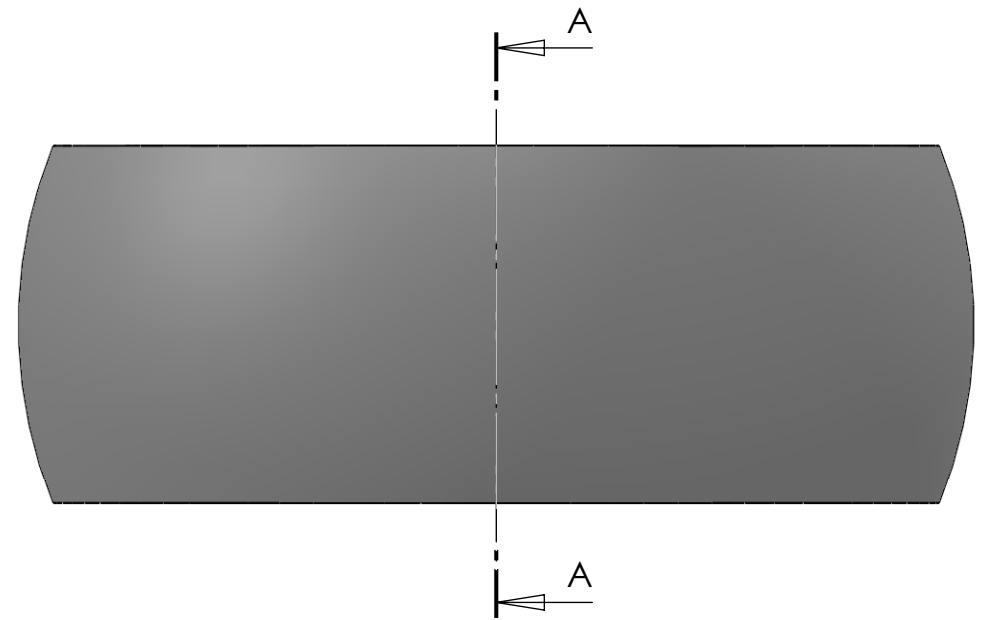

SECTION A-A
SCALE 1 : 1.5

DWG NR / NAME: M13-555-145 / Bearing Ball with Rollers				BATCH NR:		 Jefa Rudder SYSTEMS JEFA MARINE A/S NIMBUSVEJ 2 2670 GREVE. DENMARK Tlf: +45 4615 5210 & Fax: +45 46155208 Email: info@jefa.com www.jefa.com
PROJECT: Shaft 145mm, OD 190mm.				REKV.NR / ORDRE NR:		
DATE: 06-04-2011	NAME: JR	SCALE / PAPER: 1:3 / A4	MATERIAL: PETP	LOCATION:	ORDRE DATO:	
MODIFY DATE: : /			WEIGHT: g	REV:	LEV.DATO:	