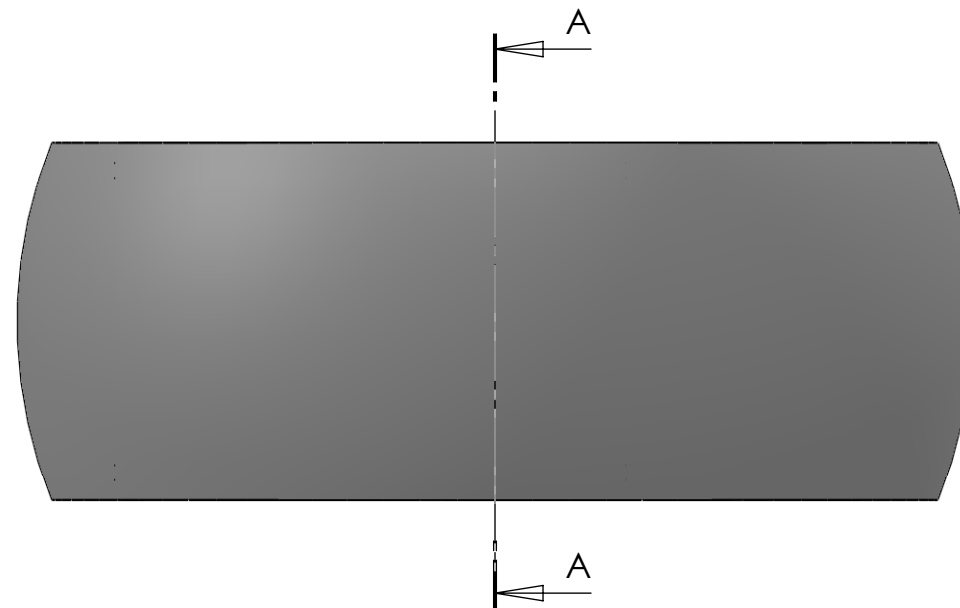

SECTION A-A
SCALE 1 : 1.5

DWG NR / NAME: M13-555-143 / Bearing Ball with Rollers				BATCH NR:		 Jefa Rudder S Y S T E M S
PROJECT: Shaft 143mm, OD 190mm.				REKV.NR / ORDRE NR:		
DATE: 06-04-2011	NAME: JR	SCALE / PAPER: 1:3 / A4	MATERIAL: PETP	LOCATION:	ORDRE DATO:	
MODIFY DATE: : /			WEIGHT: g	REV:	LEV.DATO:	
						JEFA MARINE A/S NIMBUSVEJ 2 2670 GREVE. DENMARK Tlf: +45 4615 5210 & Fax: +45 46155208 Email: info@jefa.com www.jefa.com