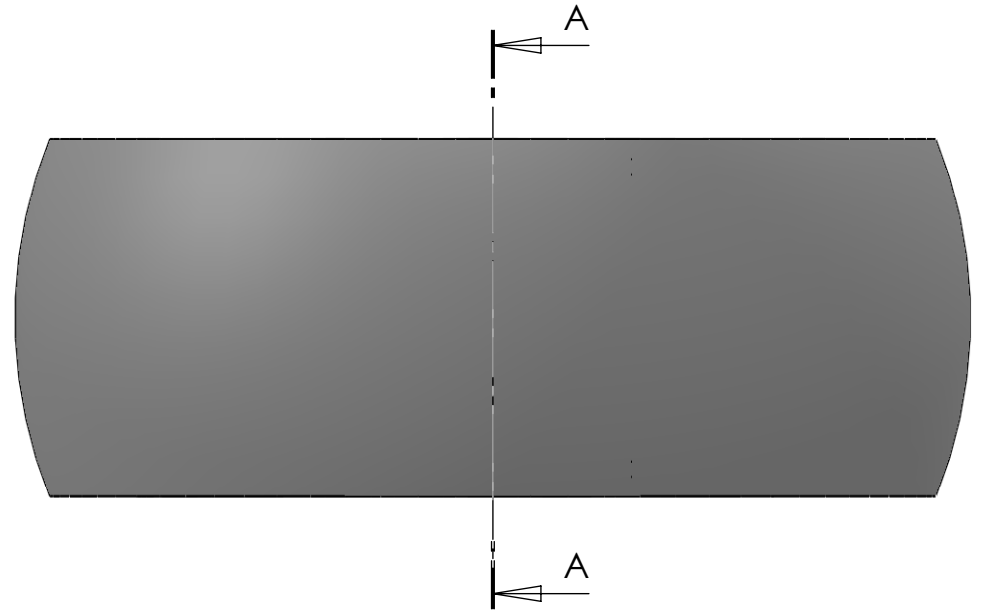

SECTION A-A
SCALE 1 : 1.5

DWG NR / NAME: M13-550-139 / Bearing Ball with Rollers				BATCH NR:		 JEFA MARINE A/S NIMBUSVEJ 2 2670 GREVE. DENMARK Tlf: +45 4615 5210 & Fax: +45 46155208 Email: info@jefa.com www.jefa.com
PROJECT: Shaft 139mm, OD 190mm.				REKV.NR / ORDRE NR:		
DATE: 06-04-2011	NAME: JR	SCALE / PAPER: 1:3 / A4	MATERIAL: PETP	LOCATION:	ORDRE DATO:	
MODIFY DATE: : /			WEIGHT: g	REV:	LEV.DATO:	