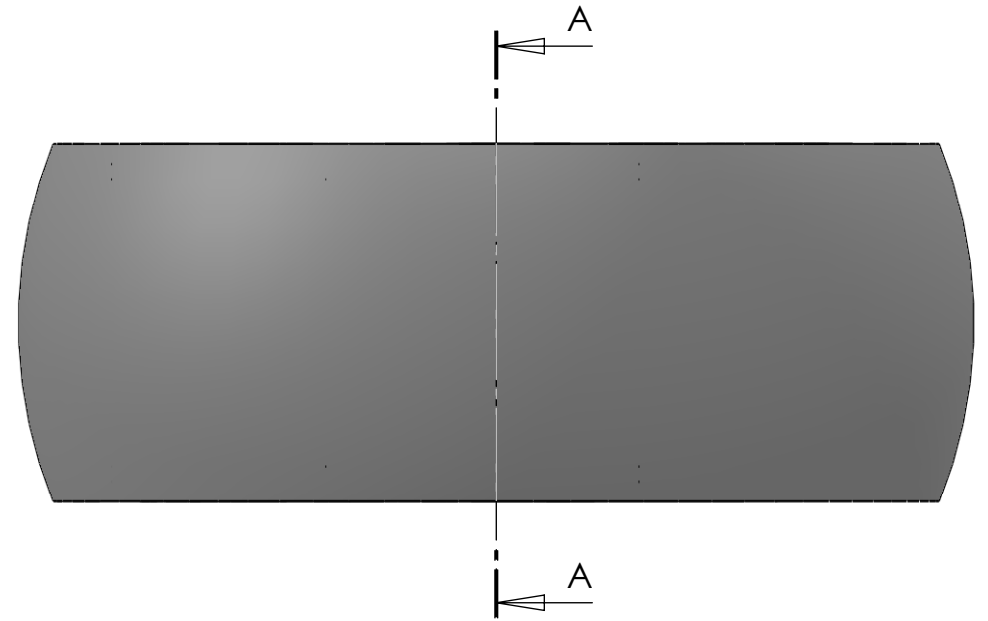

SECTION A-A
SCALE 1 : 1.5

DWG NR / NAME: M13-550-138 / Bearing Ball with Rollers				BATCH NR:		 JEFA MARINE A/S NIMBUSVEJ 2 2670 GREVE, DENMARK Tlf: +45 4615 5210 & Fax: +45 46155208 Email: info@jefa.com www.jefa.com
PROJECT: Shaft 138mm, OD 190mm.				REKV.NR / ORDRE NR:		
DATE: 06-04-2011	NAME: JR	SCALE / PAPER: 1:3 / A4	MATERIAL: PETP	LOCATION:	ORDRE DATO:	
MODIFY DATE: : /			WEIGHT: g	REV:	LEV.DATO:	