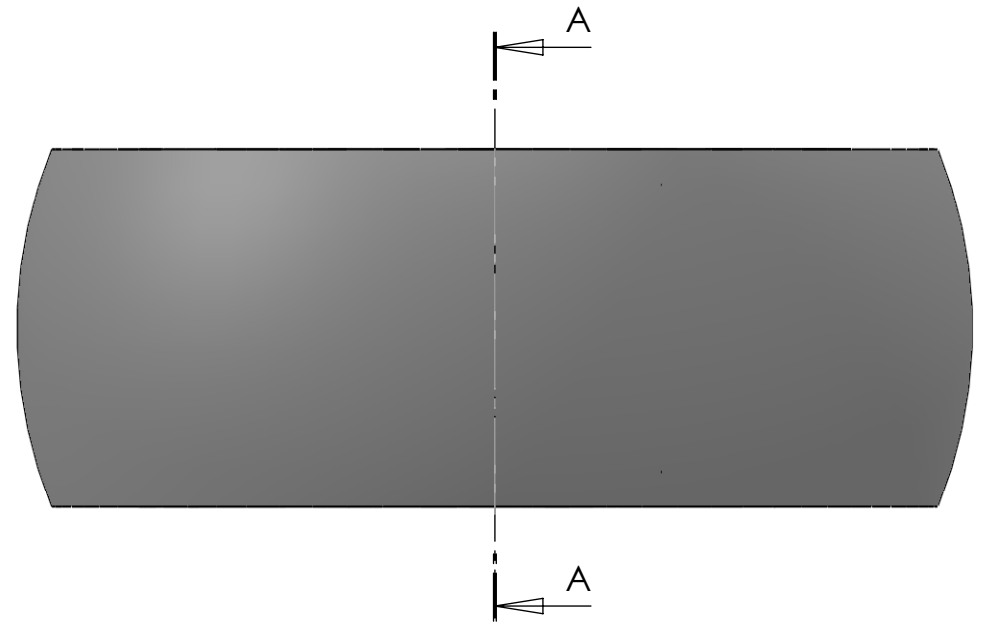

SECTION A-A
SCALE 1 : 1.5

DWG NR / NAME: M13-550-137 / Bearing Ball with Rollers				BATCH NR:		 JEFA MARINE A/S NIMBUSVEJ 2 2670 GREVE, DENMARK Tlf: +45 4615 5210 & Fax: +45 46155208 Email: info@jefa.com www.jefa.com
PROJECT: Shaft 137mm, OD 190mm.				REKV.NR / ORDRE NR:		
DATE: 06-04-2011	NAME: JR	SCALE / PAPER: 1:3 / A4	MATERIAL: PETP	LOCATION:	ORDRE DATO:	
MODIFY DATE: : /			WEIGHT: g	REV:	LEV.DATO:	