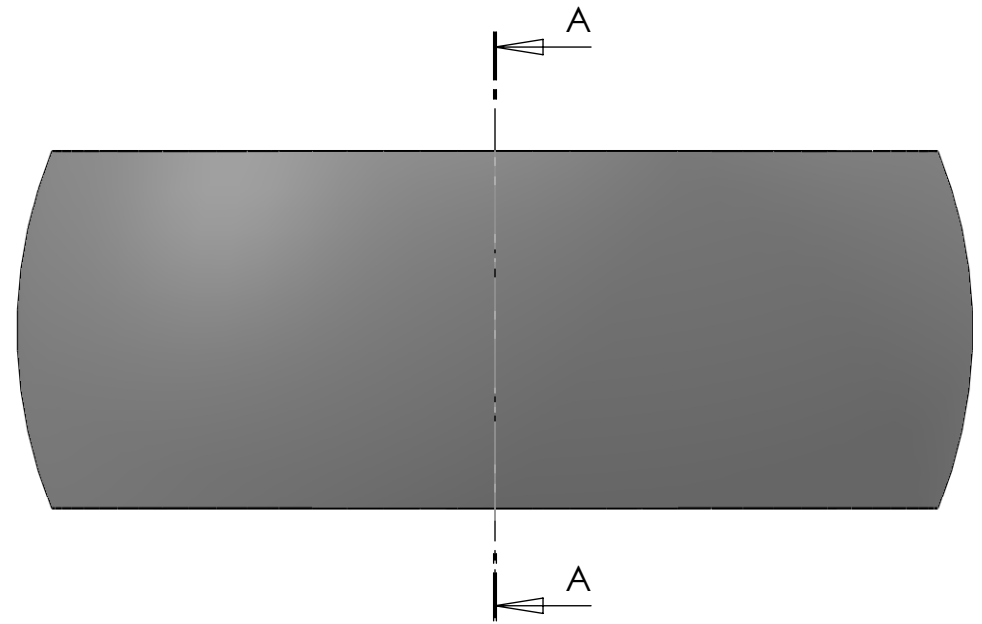

SECTION A-A  
SCALE 1 : 1.5

DWG NR / NAME: <b>M13-545-135 / Bearing Ball with Rollers</b>				BATCH NR:		 <b>JEFA MARINE A/S</b> NIMBUSVEJ 2 2670 GREVE. DENMARK Tlf: +45 4615 5210 & Fax: +45 46155208 Email: info@jefa.com www.jefa.com
PROJECT: Shaft 135mm, OD 190mm.				REKV.NR / ORDRE NR:		
DATE: 06-04-2011	NAME: JR	SCALE / PAPER: 1:3 / A4	MATERIAL: PETP WEIGHT: g	LOCATION:	ORDRE DATO:	
MODIFY DATE: : /				REV:	LEV.DATO:	