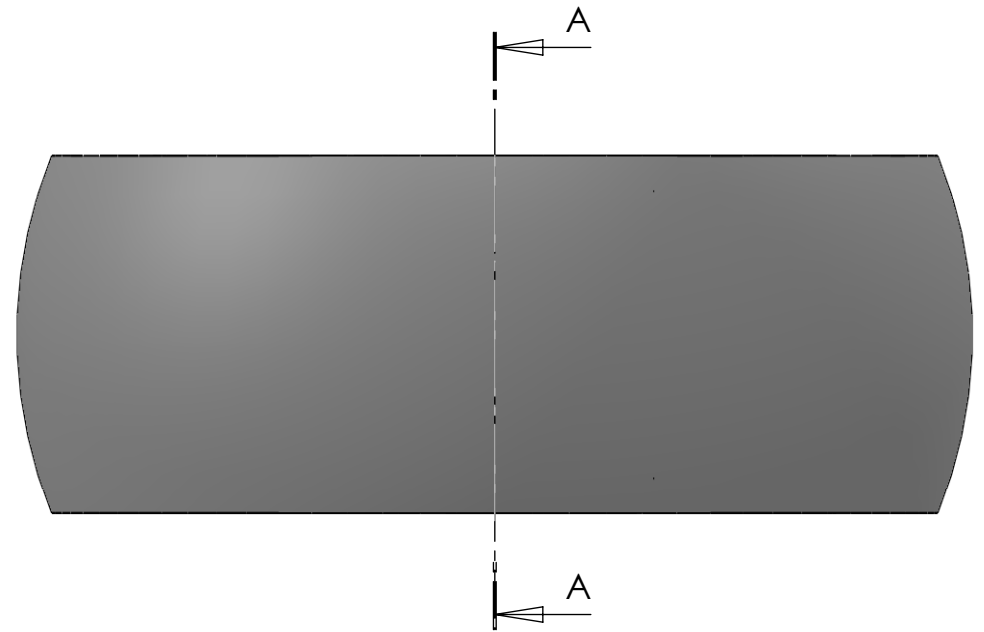

SECTION A-A
SCALE 1 : 1.5

DWG NR / NAME: M13-545-132 / Bearing Ball with Rollers				BATCH NR:		 JEFA MARINE A/S NIMBUSVEJ 2 2670 GREVE. DENMARK Tlf: +45 4615 5210 & Fax: +45 46155208 Email: info@jefa.com www.jefa.com
PROJECT: Shaft 132mm, OD 190mm.				REKV.NR / ORDRE NR:		
DATE: 06-04-2011	NAME: JR	SCALE / PAPER: 1:3 / A4	MATERIAL: PETP WEIGHT: g	LOCATION:	ORDRE DATO:	
MODIFY DATE: : /				REV:	LEV.DATO:	