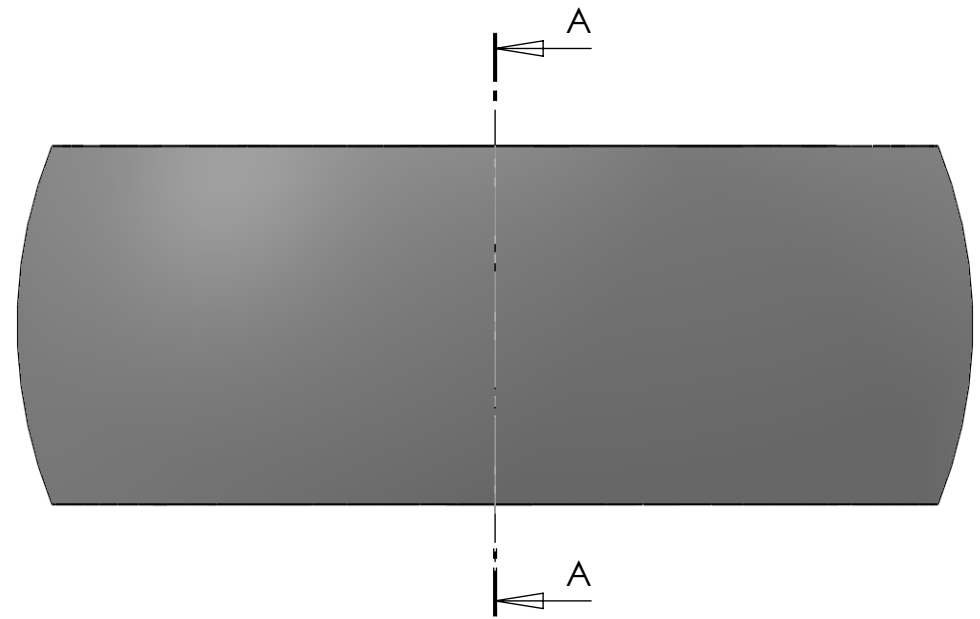

SECTION A-A  
SCALE 1 : 1.5

DWG NR / NAME: <b>M13-545-130 / Bearing Ball with Rollers</b>				BATCH NR:		 <b>Jefa Rudder</b> SYSTEMS JEFA MARINE A/S NIMBUSVEJ 2 2670 GREVE, DENMARK Tlf: +45 4615 5210 & Fax: +45 46155208 Email: info@jefa.com www.jefa.com
PROJECT: Shaft 130mm, OD 190mm.				REKV.NR / ORDRE NR:		
DATE: 06-04-2011	NAME: JR	SCALE / PAPER: 1:3 / A4	MATERIAL: PETP	LOCATION:	ORDRE DATO:	
MODIFY DATE: : /			WEIGHT: g	REV:	LEV.DATO:	