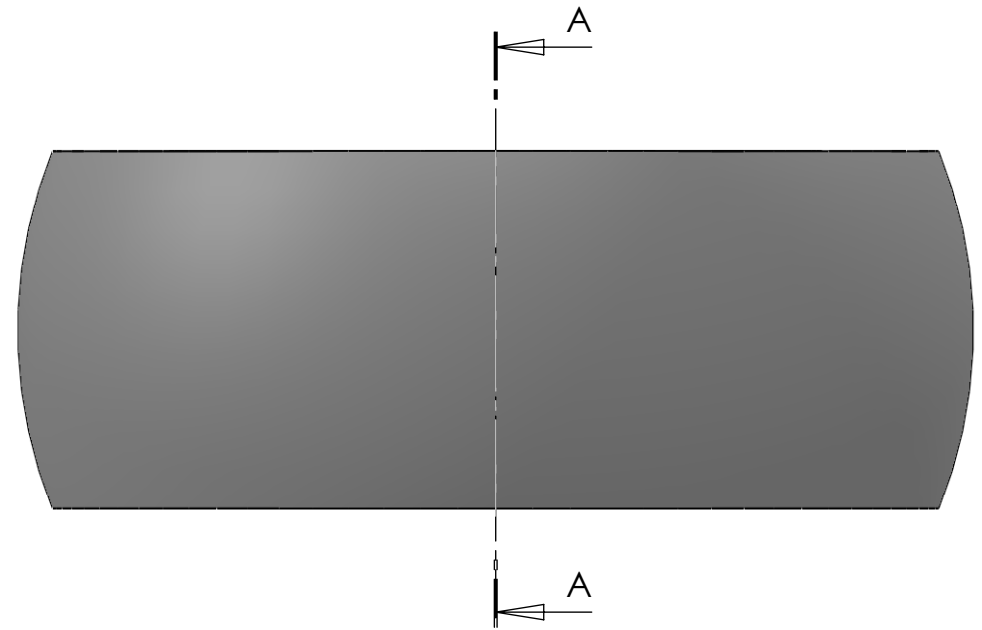

SECTION A-A
SCALE 1 : 1.5

DWG NR / NAME: M13-543-125 / Bearing Ball with Rollers				BATCH NR:		 Jefa Rudder SYSTEMS JEFA MARINE A/S NIMBUSVEJ 2 2670 GREVE. DENMARK Tlf: +45 4615 5210 & Fax: +45 46155208 Email: info@jefa.com www.jefa.com
PROJECT: Shaft 125mm, OD 190mm.				REKV.NR / ORDRE NR:		
DATE: 06-04-2011	NAME: JR	SCALE / PAPER: 1:3 / A4	MATERIAL: PETP	LOCATION:	ORDRE DATO:	
MODIFY DATE: : /			WEIGHT: g	REV:	LEV.DATO:	