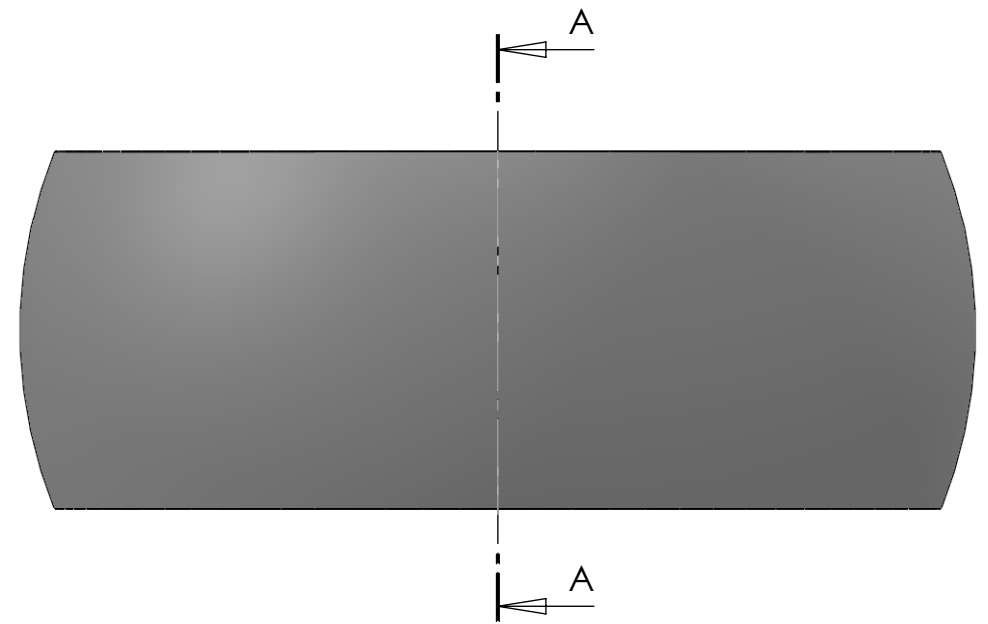

SECTION A-A
SCALE 1 : 1.5

DWG NR / NAME: M13-539-113 / Bearing Ball with Rollers				BATCH NR:		 Jefa Rudder SYSTEMS JEFA MARINE A/S NIMBUSVEJ 2 2670 GREVE, DENMARK Tlf: +45 4615 5210 & Fax: +45 46155208 Email: info@jefa.com www.jefa.com
PROJECT: Shaft 113mm, OD 190mm.				REKV.NR / ORDRE NR:		
DATE: 06-04-2011	NAME: JR	SCALE / PAPER: 1:3 / A4	MATERIAL: PETP	LOCATION:	ORDRE DATO:	
MODIFY DATE: : /			WEIGHT: g	REV:	LEV.DATO:	