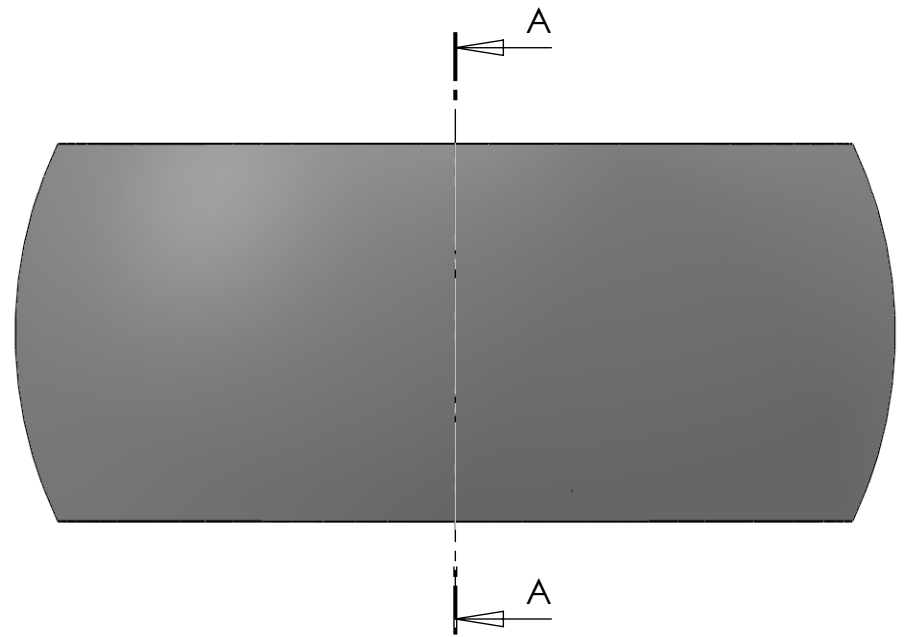

SECTION A-A  
SCALE 1 : 1.5

DWG NR / NAME: <b>M13-525-145 / Bearing Ball with Rollers</b>				BATCH NR:		 <b>JEFA MARINE A/S</b> NIMBUSVEJ 2 2670 GREVE, DENMARK Tlf: +45 4615 5210 & Fax: +45 46155208 Email: info@jefa.com www.jefa.com
PROJECT: Shaft 145mm, OD 175mm.				REKV.NR / ORDRE NR:		
DATE: 06-04-2011	NAME: JR	SCALE / PAPER: 1:3 / A4	MATERIAL: PETP	LOCATION:	ORDRE DATO:	
MODIFY DATE: : /			WEIGHT: g	REV:	LEV.DATO:	