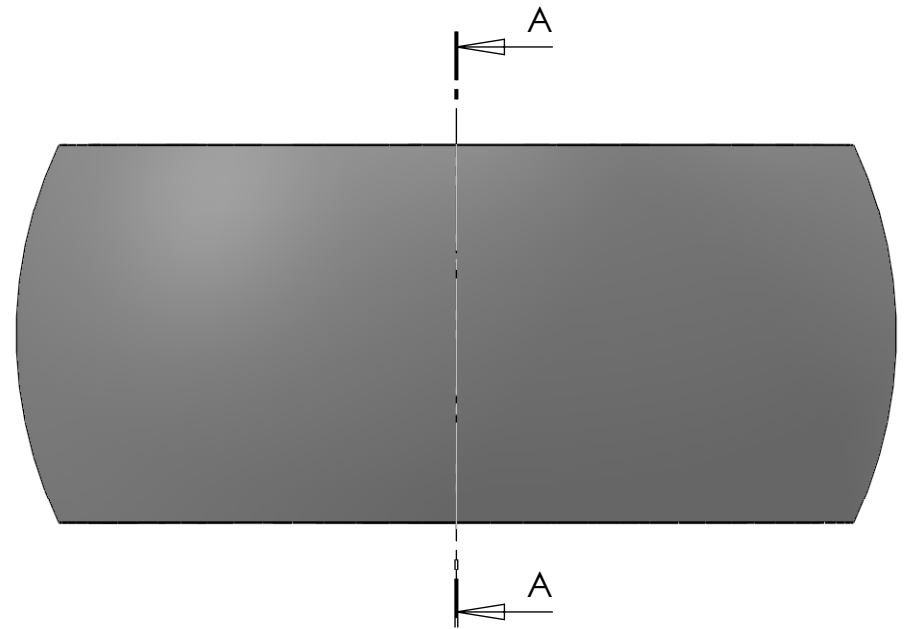

SECTION A-A  
SCALE 1 : 1.5

DWG NR / NAME: <b>M13-525-144 / Bearing Ball with Rollers</b>				BATCH NR:		 <b>Jefa Rudder</b> SYSTEMS JEFA MARINE A/S NIMBUSVEJ 2 2670 GREVE, DENMARK Tlf: +45 4615 5210 & Fax: +45 46155208 Email: info@jefa.com www.jefa.com
PROJECT: Shaft 144mm, OD 175mm.				REKV.NR / ORDRE NR:		
DATE: 06-04-2011	NAME: JR	SCALE / PAPER: 1:3 / A4	MATERIAL: PETP WEIGHT: g	LOCATION:	ORDRE DATO:	
MODIFY DATE: : /				REV:	LEV.DATO:	