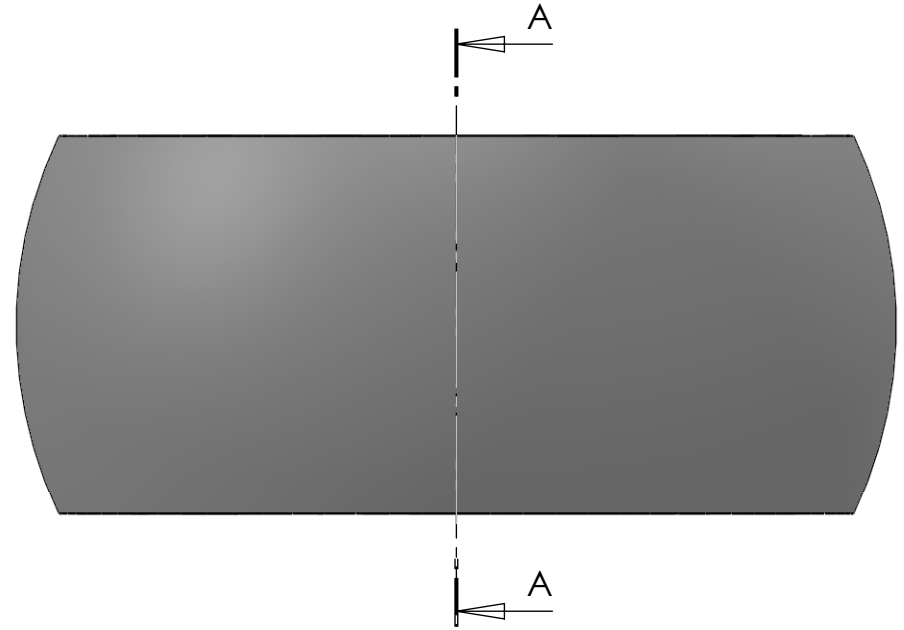

SECTION A-A
SCALE 1 : 1.5

DWG NR / NAME: M13-515-135 / Bearing Ball with Rollers				BATCH NR:		 Jefa Rudder SYSTEMS JEFA MARINE A/S NIMBUSVEJ 2 2670 GREVE. DENMARK Tlf: +45 4615 5210 & Fax: +45 46155208 Email: info@jefa.com www.jefa.com
PROJECT: Shaft 135mm, OD 175mm.				REKV.NR / ORDRE NR:		
DATE: 06-04-2011	NAME: JR	SCALE / PAPER: 1:3 / A4	MATERIAL: PETP	LOCATION:	ORDRE DATO:	
MODIFY DATE: : /			WEIGHT: g	REV:	LEV.DATO:	