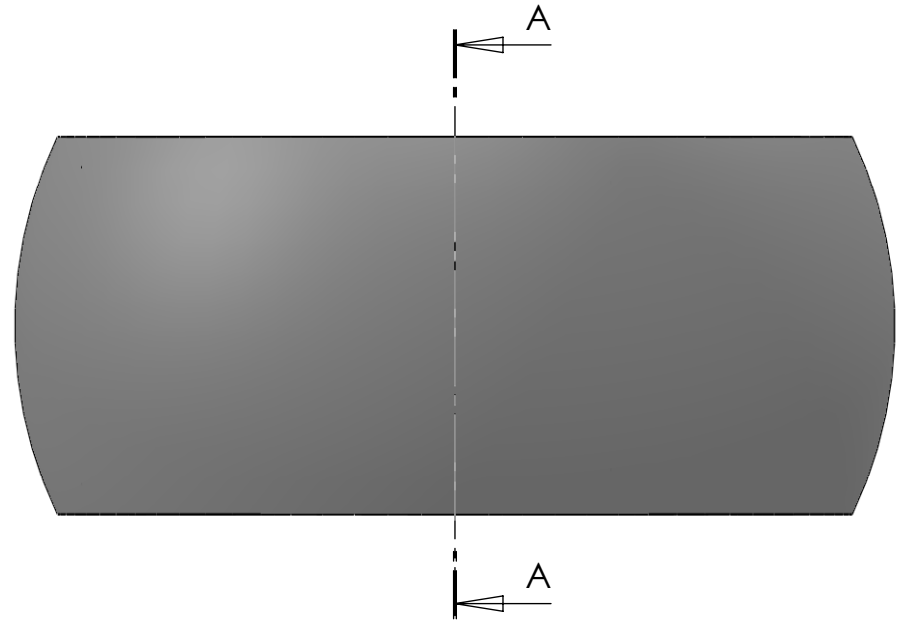

SECTION A-A
SCALE 1 : 1.5

DWG NR / NAME: M13-515-134 / Bearing Ball with Rollers				BATCH NR:		 JEFA MARINE A/S NIMBUSVEJ 2 2670 GREVE. DENMARK Tlf: +45 4615 5210 & Fax: +45 46155208 Email: info@jefa.com www.jefa.com
PROJECT: Shaft 134mm, OD 175mm.				REKV.NR / ORDRE NR:		
DATE: 06-04-2011	NAME: JR	SCALE / PAPER: 1:3 / A4	MATERIAL: PETP	LOCATION:	ORDRE DATO:	
MODIFY DATE: : /			WEIGHT: g	REV:	LEV.DATO:	