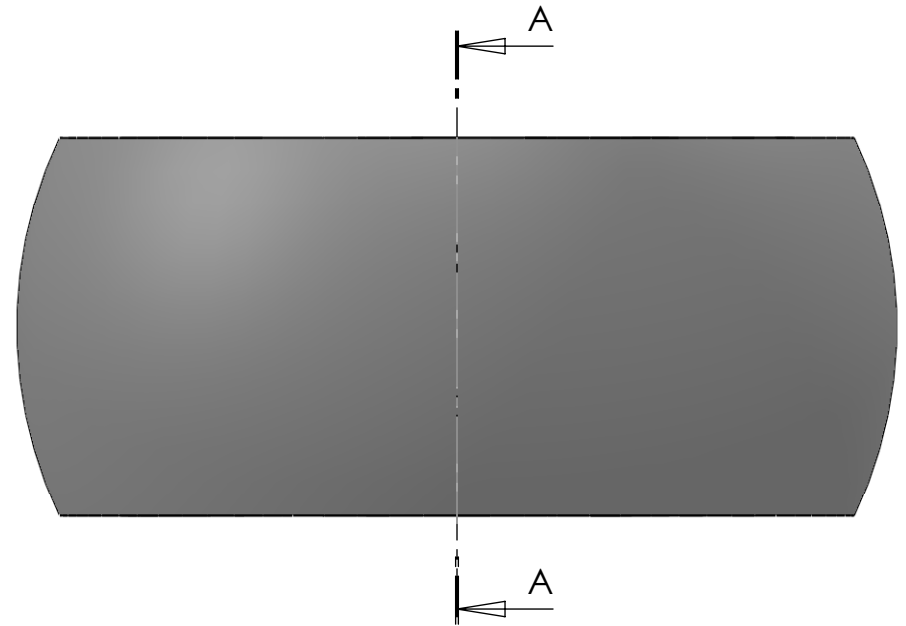

SECTION A-A  
SCALE 1 : 1.5

DWG NR / NAME: <b>M13-510-130 / Bearing Ball with Rollers</b>				BATCH NR:		 <b>JEFA MARINE A/S</b> NIMBUSVEJ 2 2670 GREVE, DENMARK Tlf: +45 4615 5210 & Fax: +45 46155208 Email: info@jefa.com www.jefa.com
PROJECT: Shaft 130mm, OD 175mm.				REKV.NR / ORDRE NR:		
DATE: 06-04-2011	NAME: JR	SCALE / PAPER: 1:3 / A4	MATERIAL: PETP WEIGHT: g	LOCATION:	ORDRE DATO:	
MODIFY DATE: : /				REV:	LEV.DATO:	