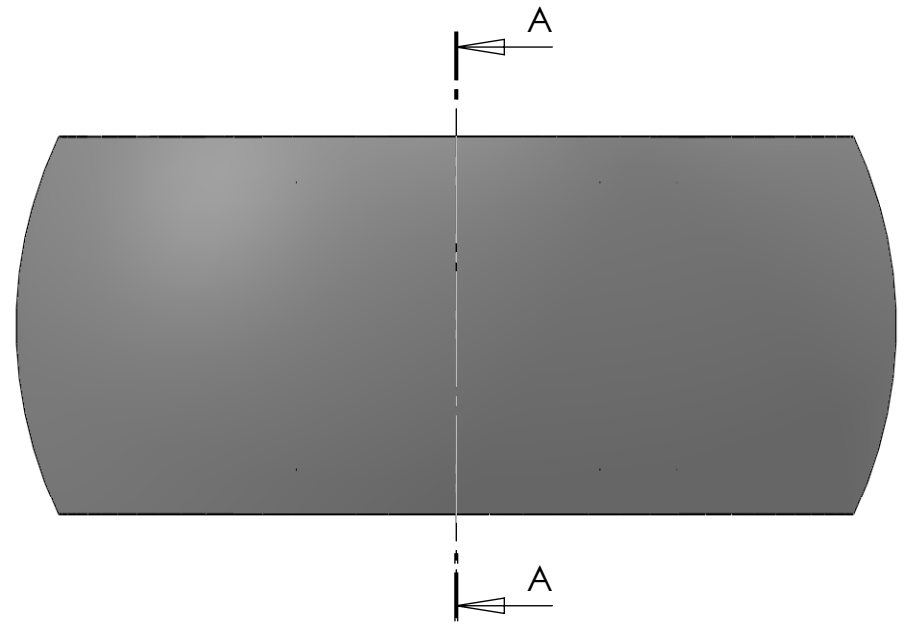

SECTION A-A
SCALE 1 : 1.5

DWG NR / NAME: M13-501-120 / Bearing Ball with Rollers				BATCH NR:		 Jefa Rudder SYSTEMS
PROJECT: Shaft 120mm, OD 175mm.				REKV.NR / ORDRE NR:		
DATE: 06-04-2011	NAME: JR	SCALE / PAPER: 1:3 / A4	MATERIAL: PETP WEIGHT: g	LOCATION:	ORDRE DATO:	
MODIFY DATE: : /				REV:	LEV.DATO:	
						JEFA MARINE A/S NIMBUSVEJ 2 2670 GREVE. DENMARK Tlf: +45 4615 5210 & Fax: +45 46155208 Email: info@jefa.com www.jefa.com