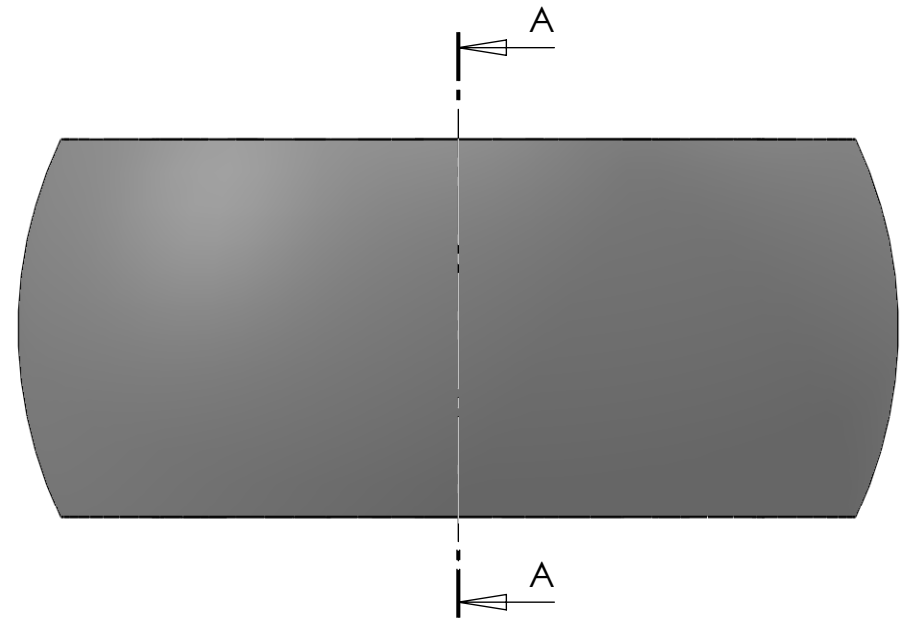

SECTION A-A
SCALE 1 : 1.5

DWG NR / NAME: M13-501-118 / Bearing Ball with Rollers				BATCH NR:		 JEFA MARINE A/S NIMBUSVEJ 2 2670 GREVE, DENMARK Tlf: +45 4615 5210 & Fax: +45 46155208 Email: info@jefa.com www.jefa.com
PROJECT: Shaft 118mm, OD 175mm.				REKV.NR / ORDRE NR:		
DATE: 06-04-2011	NAME: JR	SCALE / PAPER: 1:3 / A4	MATERIAL: PETP	LOCATION:	ORDRE DATO:	
MODIFY DATE: : /			WEIGHT: g	REV:	LEV.DATO:	