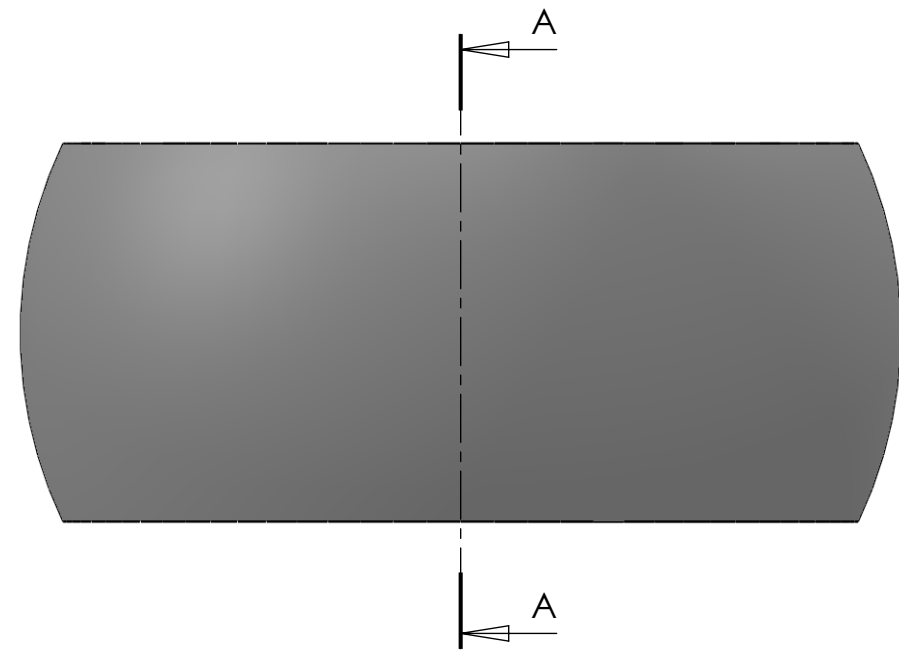

SECTION A-A  
SCALE 1 : 1.5

DWG NR / NAME: <b>M13-490-95 / Bearing Ball with Rollers</b>				BATCH NR:		 <b>Jefa Rudder</b> S Y S T E M S
PROJECT: Shaft 95mm, OD 175mm.				REKV.NR / ORDRE NR:		
DATE: 27-05-2013	NAME: JR	SCALE / PAPER: 1:2/ A4	MATERIAL: WEIGHT: g	LOCATION:	ORDRE DATO:	
MODIFY DATE: : /				REV:	LEV.DATO:	
						JEFA MARINE A/S NIMBUSVEJ 2 2670 GREVE. DENMARK Tlf: +45 4615 5210 & Fax: +45 46155208 Email: info@jefa.com www.jefa.com