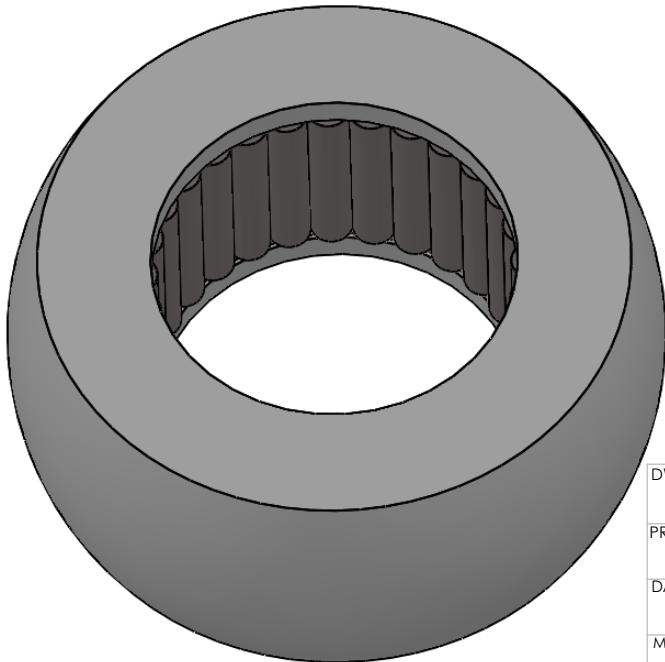

SECTION A-A  
SCALE 1 : 2

DWG NR / NAME: <b>M13-490-94 / Bearing Ball with Rollers</b>				BATCH NR:		 <b>JEFA MARINE A/S</b> NIMBUSVEJ 2 2670 GREVE, DENMARK Tlf: +45 4615 5210 & Fax: +45 46155208 Email: info@jefa.com www.jefa.com
PROJECT: Shaft Ø94mm, OD Ø175mm				REKV.NR / ORDRE NR:		
DATE: 09.09.2015	NAME: JR	SCALE / PAPER: 1:2 / A4	MATERIAL:	LOCATION:	ORDRE DATO:	
MODIFY DATE: : /			WEIGHT: g	REV:	LEV.DATO:	