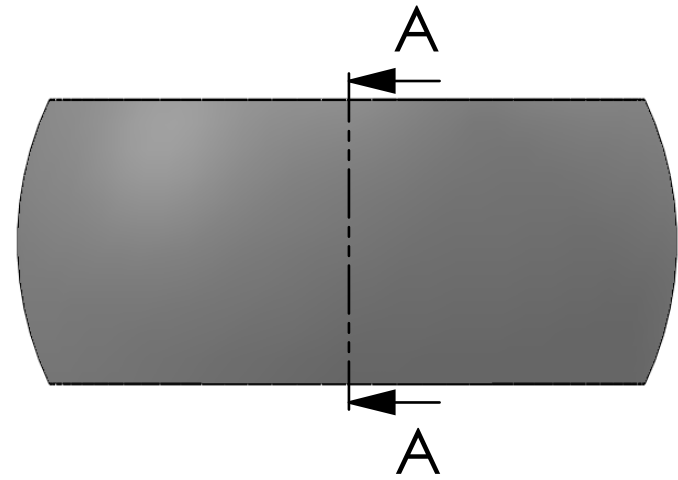

SECTION A-A  
SCALE 1 : 2

DWG NR / NAME: <b>M13-490-94 / Bearing Ball with Rollers</b>				BATCH NR:		 <b>JEFA MARINE A/S</b> NIMBUSVEJ 2 2670 GREVE, DENMARK Tlf: +45 4615 5210 & Fax: +45 46155208 Email: info@jefa.com www.jefa.com
PROJECT: Shaft Ø94mm, OD Ø175mm				REKV.NR / ORDRE NR:		
DATE: 09.09.2015	NAME: JR	SCALE / PAPER: 1:2 / A4	MATERIAL:	LOCATION:	ORDRE DATO:	
MODIFY DATE: : /			WEIGHT: g	REV:	LEV.DATO:	