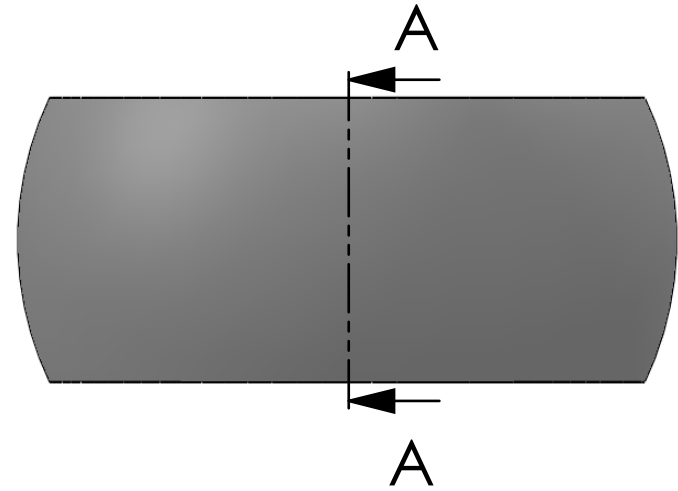

SECTION A-A
SCALE 1 : 2

DWG NR / NAME:		M13-478-79 / Bearing Ball with Rollers				BATCH NR:	<i>Jefa Rudder</i> S Y S T E M S
PROJECT:		Shaft Ø79mm, OD Ø175mm				REKV.NR / ORDRE NR:	
DATE:	NAME:	SCALE / PAPER:	MATERIAL:	LOCATION:	ORDRE DATO:	JEFA MARINE A/S NIMBUSVEJ 2 2670 GREVE. DENMARK Tlf: +45 4615 5210 & Fax: +45 46155208 Email: info@jefa.com www.jefa.com	
06-04-2011	JR	1:2 / A4	WEIGHT: g		LEV.DATO:		
MODIFY DATE:				REV:	LEV.DATO:		
	: /						