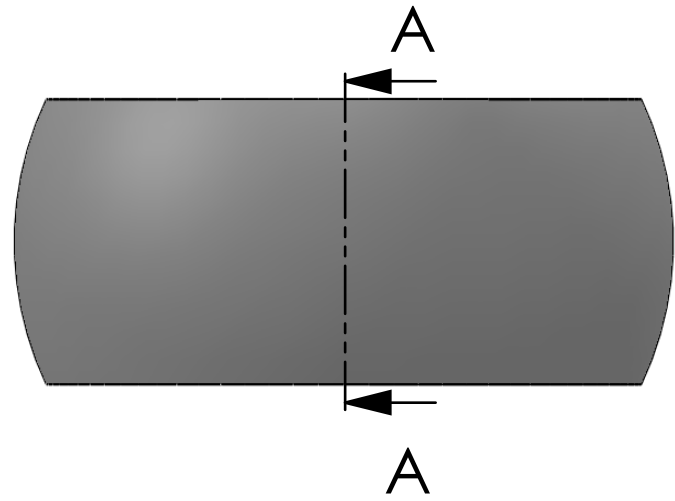

SECTION A-A  
SCALE 1 : 2

DWG NR / NAME: <b>M13-476-68 / Bearing Ball with Rollers</b>				BATCH NR:		 <b>Jefa Rudder</b> SYSTEMS
PROJECT: Shaft Ø68mm, OD Ø175mm				REKV.NR / ORDRE NR:		
DATE: 06-04-2011	NAME: JR	SCALE / PAPER: 1:2 / A4	MATERIAL: WEIGHT: g	LOCATION:	ORDRE DATO:	
MODIFY DATE: : /				REV:	LEV.DATO:	
						JEFA MARINE A/S NIMBUSVEJ 2 2670 GREVE. DENMARK Tlf: +45 4615 5210 & Fax: +45 46155208 Email: info@jefa.com www.jefa.com