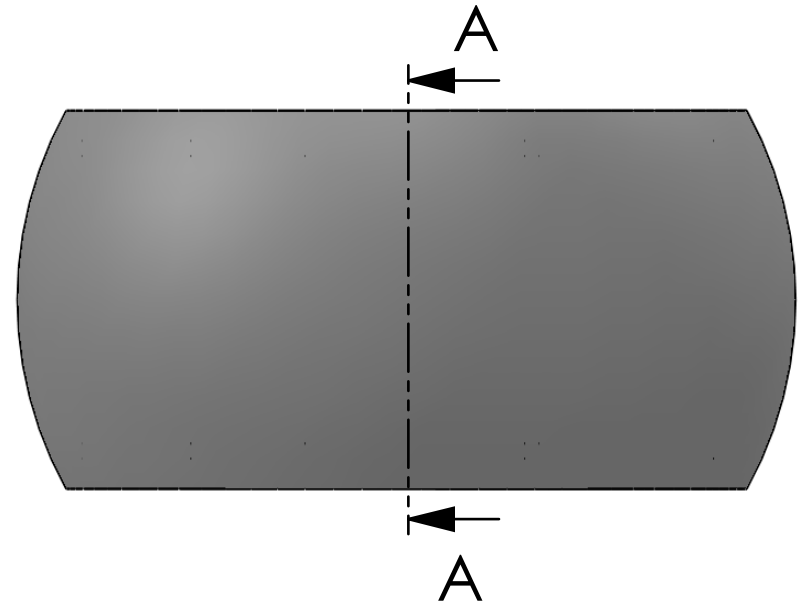

SECTION A-A
SCALE 1 : 1.5

DWG NR / NAME: M13-456-118 / Bearing Ball with Rollers				BATCH NR:		 Jefa Rudder SYSTEMS
PROJECT: Shaft Ø118mm, OD Ø155mm				REKV.NR / ORDRE NR:		
DATE: 24-05-2013	NAME: JR	SCALE / PAPER: 1:2 / A4	MATERIAL: WEIGHT: g	LOCATION:	ORDRE DATO:	
MODIFY DATE: : /				REV:	LEV.DATO:	
						JEFA MARINE A/S NIMBUSVEJ 2 2670 GREVE. DENMARK Tlf: +45 4615 5210 & Fax: +45 46155208 Email: info@jefa.com www.jefa.com