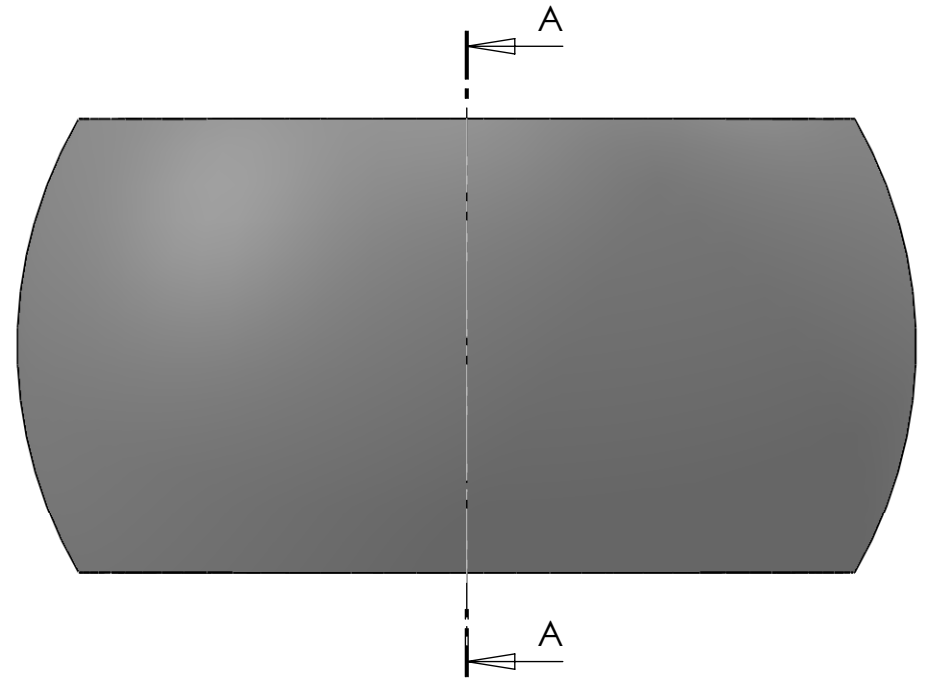

SECTION A-A  
SCALE 1 : 1.25

DWG NR / NAME: <b>M13-413-115 / Bearing Ball with Rollers</b>				BATCH NR:		 <b>Jefa Rudder</b> SYSTEMS JEFA MARINE A/S NIMBUSVEJ 2 2670 GREVE. DENMARK Tlf: +45 4615 5210 & Fax: +45 46155208 Email: info@jefa.com www.jefa.com
PROJECT: Shaft 115mm, OD 149mm.				REKV.NR / ORDRE NR:		
DATE: 06-04-2011	NAME: JR	SCALE / PAPER: 1:2 / A4	MATERIAL: PETP WEIGHT: g	LOCATION:	ORDRE DATO:	
MODIFY DATE: : /				REV:	LEV.DATO:	