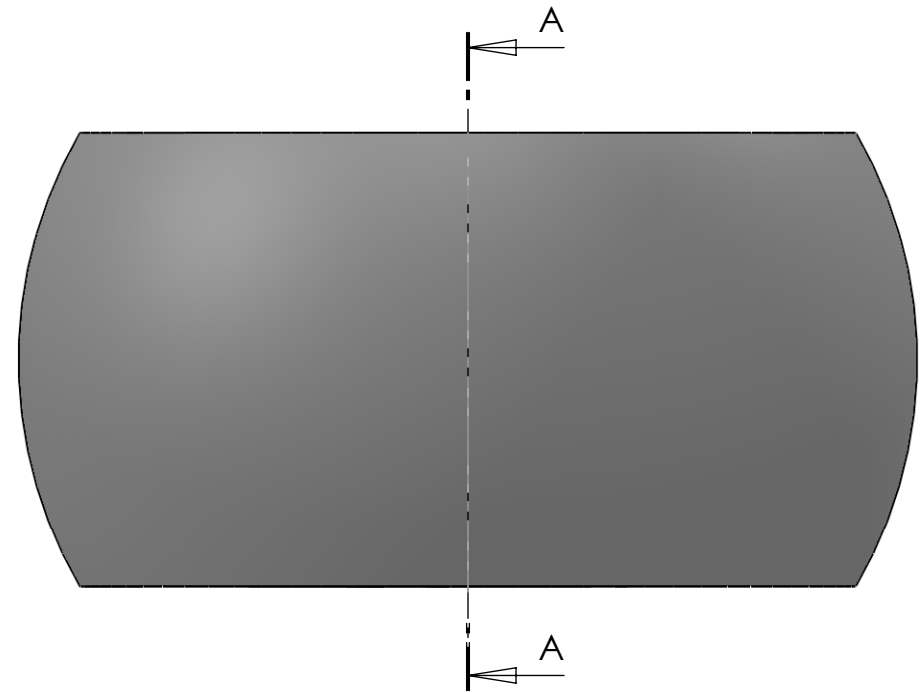

SECTION A-A
SCALE 1 : 1.25

DWG NR / NAME: M13-401-84 / Bearing Ball with Rollers				BATCH NR:	
PROJECT: Shaft 84mm, OD 149mm.				REKV.NR / ORDRE NR:	
DATE: 06-04-2011	NAME: JR	SCALE / PAPER: 1:2 / A4	MATERIAL: PETP	LOCATION:	ORDRE DATO:
MODIFY DATE: : /			WEIGHT: g	REV:	LEV.DATO: