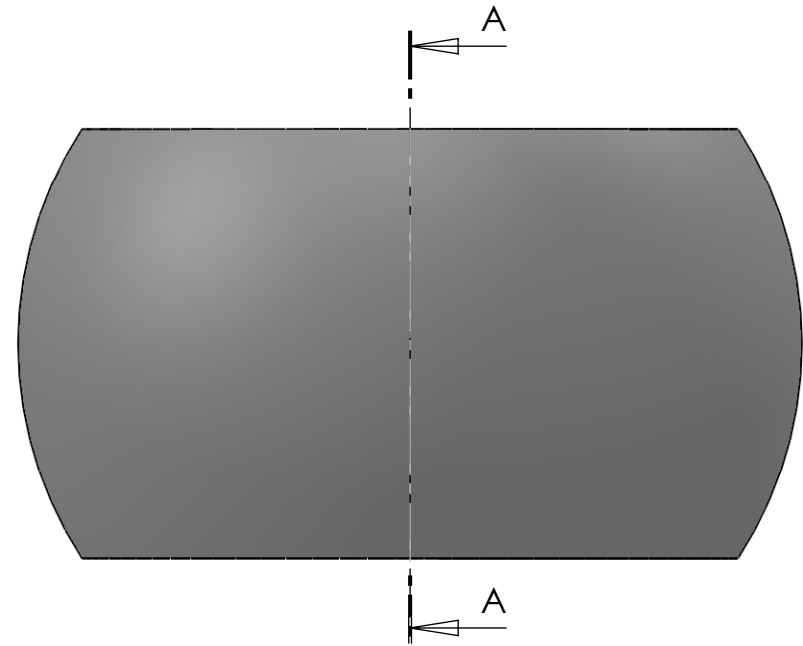

SECTION A-A  
SCALE 1 : 1.25

DWG NR / NAME: <b>M13-246-84 / Bearing Ball with Rollers</b>				BATCH NR:		 <b>JEFA MARINE A/S</b> NIMBUSVEJ 2 2670 GREVE, DENMARK Tlf: +45 4615 5210 & Fax: +45 46155208 Email: info@jefa.com www.jefa.com
PROJECT: Shaft 84mm, OD 130mm.				REKV.NR / ORDRE NR:		
DATE: 06-04-2011	NAME: JR	SCALE / PAPER: 1:2 / A4	MATERIAL: PETP	LOCATION:	ORDRE DATO:	
MODIFY DATE: : /			WEIGHT: g	REV:	LEV.DATO:	