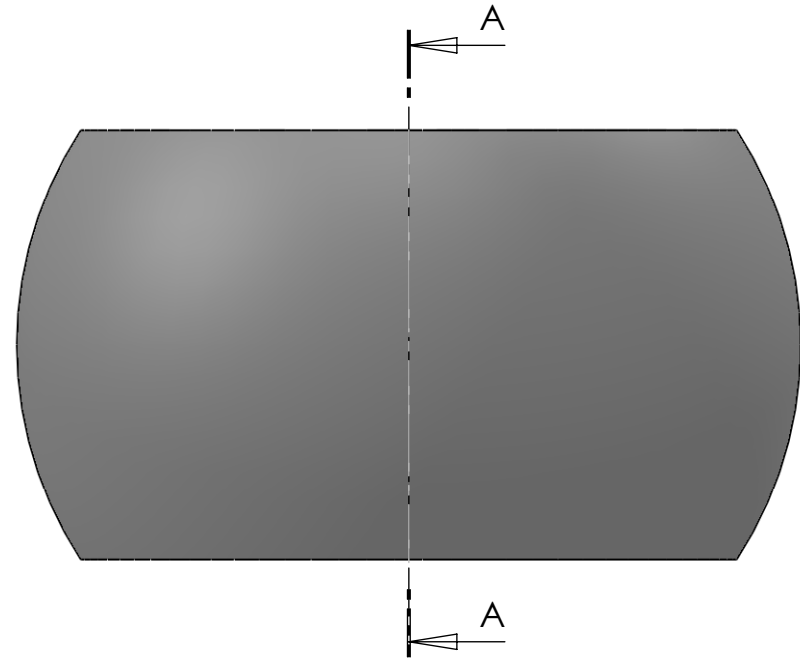

SECTION A-A
SCALE 1 : 1.25

DWG NR / NAME: M13-242-74 / Bearing Ball with Rollers				BATCH NR:	
PROJECT: Shaft 74mm, OD 130mm.				REKV.NR / ORDRE NR:	
DATE: 06-04-2011	NAME: JR	SCALE / PAPER: 1:2 / A4	MATERIAL: PETP	LOCATION:	ORDRE DATO:
MODIFY DATE: : /			WEIGHT: g	REV:	LEV.DATO: