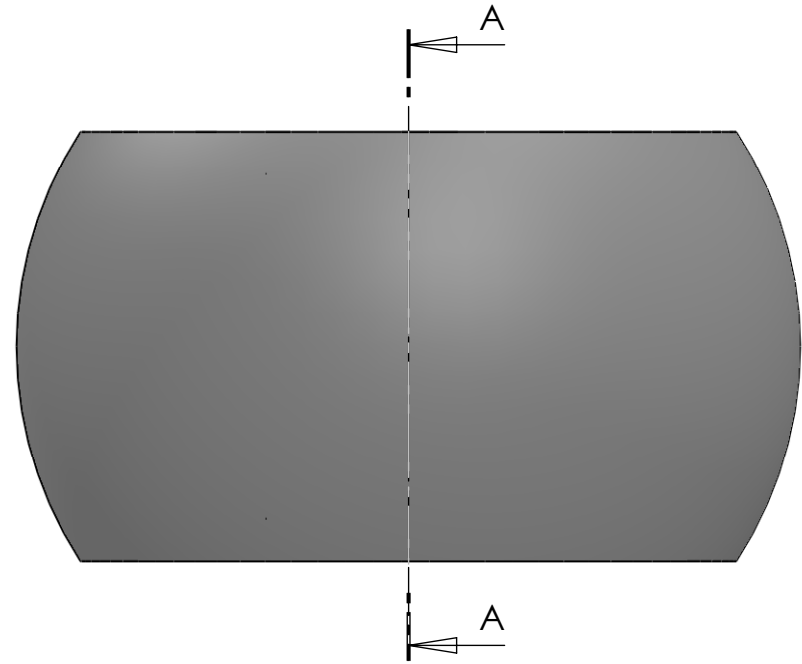

SECTION A-A
SCALE 1 : 1.25

DWG NR / NAME: M13-242-72 / Bearing Ball with Rollers				BATCH NR:		 Jefa Rudder SYSTEMS JEFA MARINE A/S NIMBUSVEJ 2 2670 GREVE. DENMARK Tlf: +45 4615 5210 & Fax: +45 46155208 Email: info@jefa.com www.jefa.com
PROJECT: Shaft 72mm, OD 130mm.				REKV.NR / ORDRE NR:		
DATE: 06-04-2011	NAME: JR	SCALE / PAPER: 1:2 / A4	MATERIAL: PETP	LOCATION:	ORDRE DATO:	
MODIFY DATE: /			WEIGHT: g	REV:	LEV.DATO:	