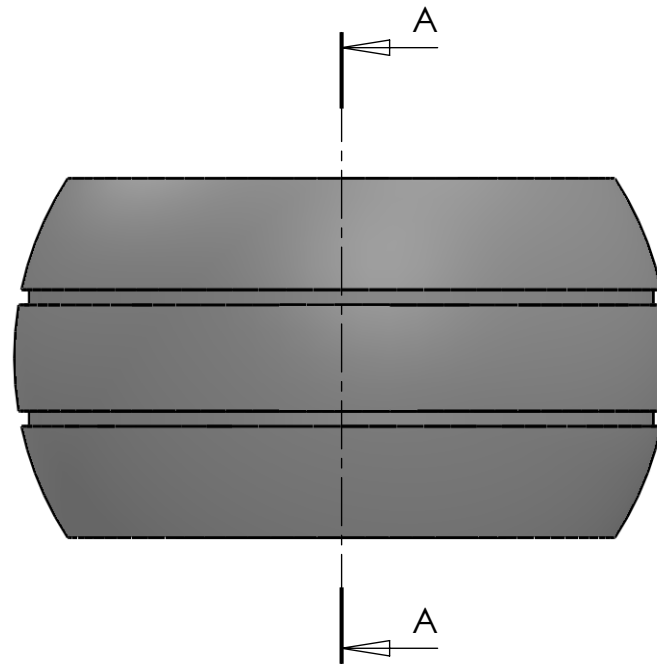

SECTION A-A
SCALE 1 : 1.5

DWG NR / NAME: M13-239-65 / Bearing Ball with Rollers				BATCH NR:	
PROJECT: Shaft 65mm, OD 130mm.				REKV.NR / ORDRE NR:	
DATE: 14-05-2013	NAME: JR	SCALE / PAPER: 1:2 / A4	MATERIAL: WEIGHT: g	LOCATION:	ORDRE DATO:
MODIFY DATE: : /				REV:	LEV.DATO: