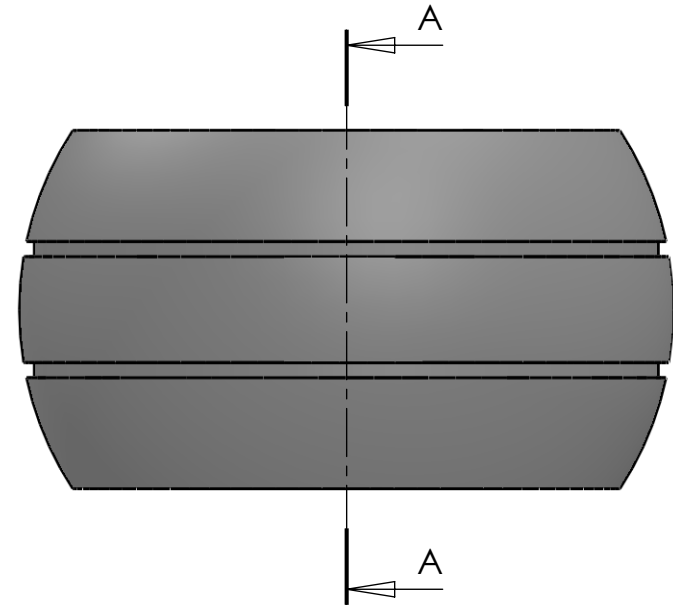

SECTION A-A
SCALE 1 : 1.5

DWG NR / NAME: M13-239-63 / Bearing Ball with Rollers				BATCH NR:	
PROJECT: Shaft 63mm, OD 130mm.				REKV.NR / ORDRE NR:	
DATE: 14-05-2013	NAME: JR	SCALE / PAPER: 1:2 / A4	MATERIAL: WEIGHT: g	LOCATION:	ORDRE DATO:
MODIFY DATE: : /				REV:	LEV.DATO: