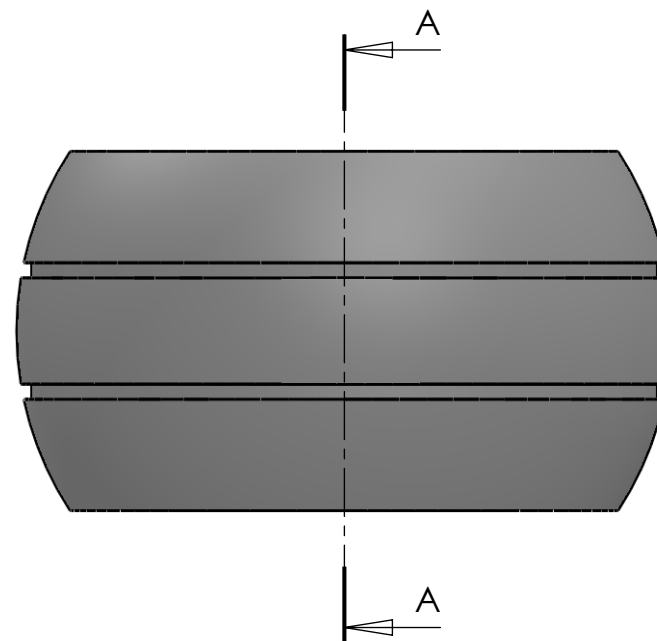

SECTION A-A
SCALE 1 : 1.5

DWG NR / NAME: M13-239-60 / Bearing Ball with Rollers				BATCH NR:		 JEFA MARINE A/S NIMBUSVEJ 2 2670 GREVE. DENMARK Tlf: +45 4615 5210 & Fax: +45 46155208 Email: info@jefa.com www.jefa.com
PROJECT: Shaft 60mm, OD 130mm.				REKV.NR / ORDRE NR:		
DATE: 14-05-2013	NAME: JR	SCALE / PAPER: 1:2 / A4	MATERIAL: WEIGHT: g	LOCATION:	ORDRE DATO:	
MODIFY DATE: : /				REV:	LEV.DATO:	