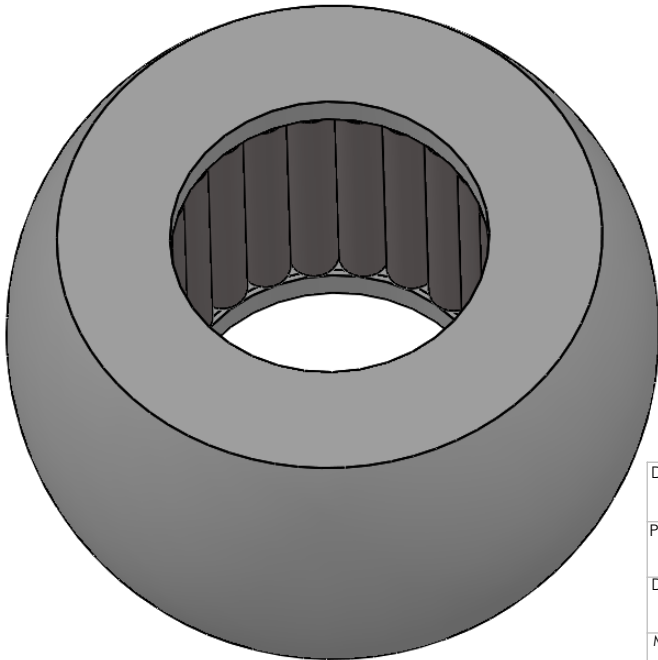

SECTION A-A  
SCALE 1 : 1.5

DWG NR / NAME: **M13-237-63 / Bearing Ball with Rollers**

BATCH NR:

PROJECT:  
Shaft Ø63mm, OD Ø130mm

REKV.NR / ORDRE NR:

DATE:  
09.09.2015

NAME:  
JR

SCALE / PAPER:  
1:1,5 / A4