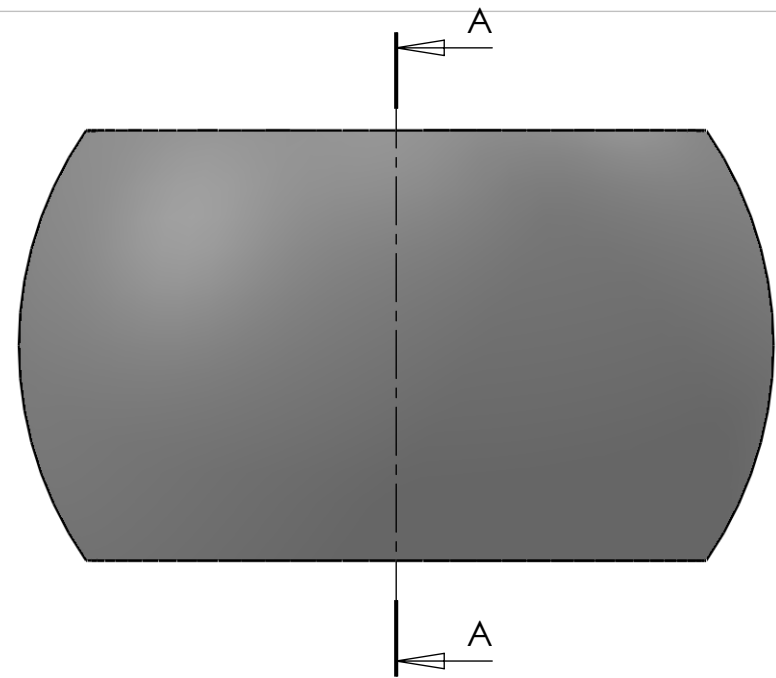

SECTION A-A  
SCALE 1 : 1.25

DWG NR / NAME: <b>M13-236-55 / Bearing Ball with Rollers</b>				BATCH NR:		 <b>JEFA MARINE A/S</b> NIMBUSVEJ 2 2670 GREVE, DENMARK Tlf: +45 4615 5210 & Fax: +45 46155208 Email: info@jefa.com www.jefa.com
PROJECT: Shaft 55mm, OD 130mm.				REKV.NR / ORDRE NR:		
DATE: 14-05-2013	NAME: JR	SCALE / PAPER: 1:2 / A4	MATERIAL: WEIGHT: g	LOCATION:	ORDRE DATO:	
MODIFY DATE: : /				REV:	LEV.DATO:	