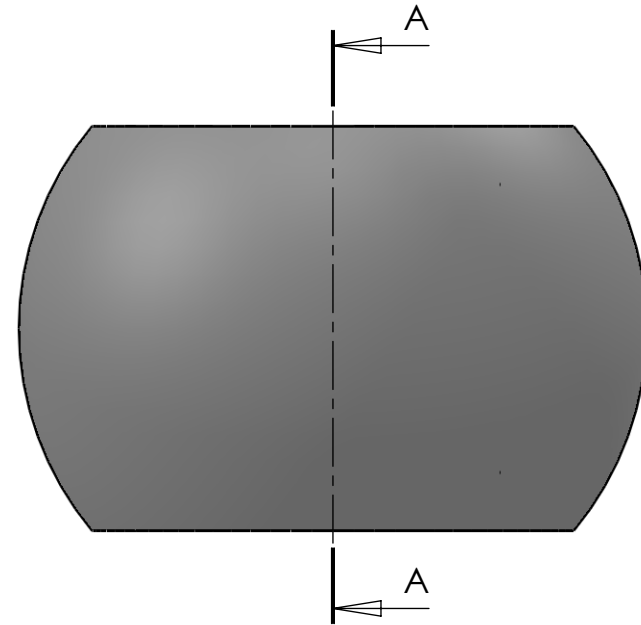

SECTION A-A
SCALE 1 : 1.5

DWG NR / NAME: M13-231B-55 / Bearing Ball with Rollers				BATCH NR:		
PROJECT: Shaft 55mm, OD 125mm.				REKV.NR / ORDRE NR:		
DATE: 14-05-2013	NAME: JR	SCALE / PAPER: 1:2 / A4	MATERIAL: WEIGHT: g	LOCATION:	ORDRE DATO:	JEFA MARINE A/S NIMBUSVEJ 2 2670 GREVE. DENMARK Tlf: +45 4615 5210 & Fax: +45 46155208 Email: info@jefa.com www.jefa.com
MODIFY DATE: : /				REV:	LEV.DATO:	