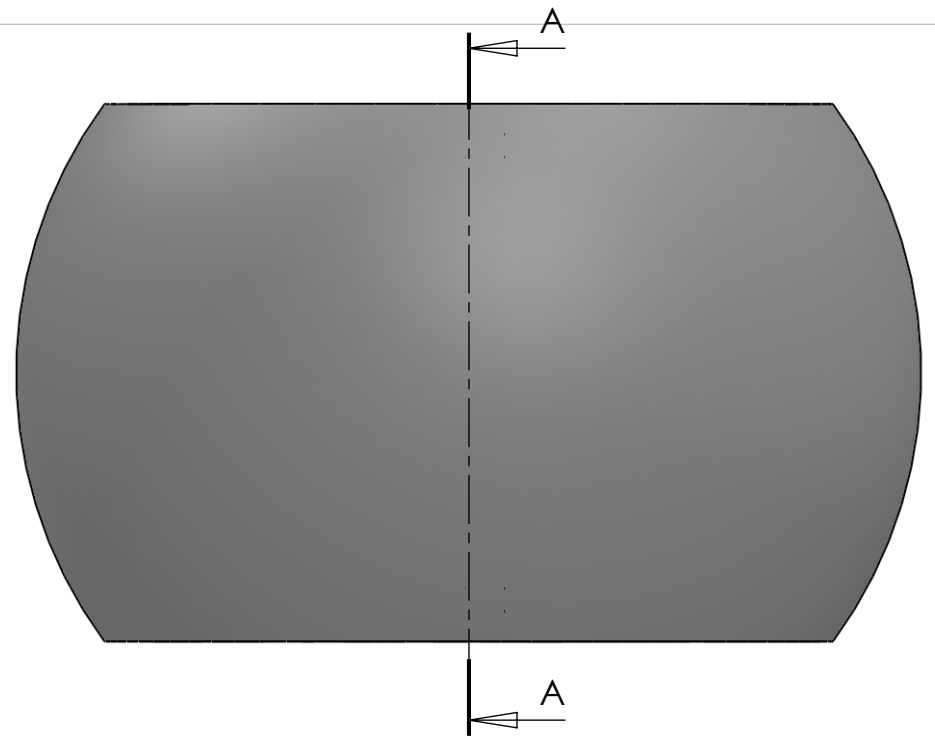

SECTION A-A
SCALE 1 : 1

DWG NR / NAME: M13-230B-84 / Bearing Ball with Rollers				BATCH NR:		 JEFA MARINE A/S NIMBUSVEJ 2 2670 GREVE, DENMARK Tlf: +45 4615 5210 & Fax: +45 46155208 Email: info@jefa.com www.jefa.com
PROJECT: Shaft 84mm, OD 120mm.				REKV.NR / ORDRE NR:		
DATE: 14-05-2013	NAME: JR	SCALE / PAPER: 1:2 / A4	MATERIAL: WEIGHT: g	LOCATION:	ORDRE DATO:	
MODIFY DATE: : /				REV:	LEV.DATO:	