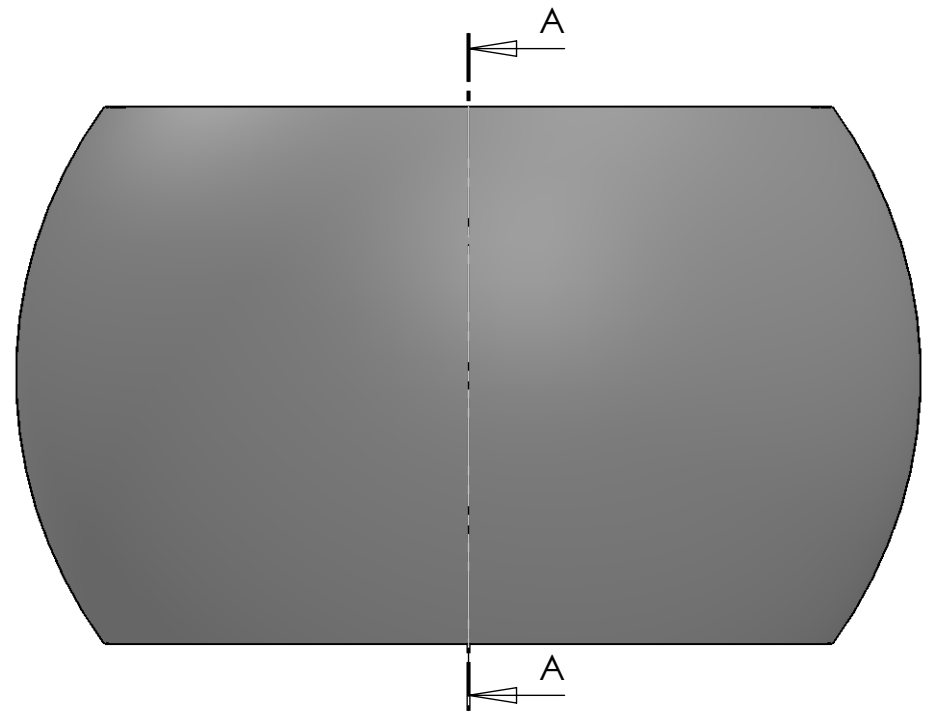

SECTION A-A  
SCALE 1 : 1

DWG NR / NAME: <b>M13-214-64 / Bearing Ball with Rollers</b>				BATCH NR:	
PROJECT: Shaft 64mm, OD 120mm.				REKV.NR / ORDRE NR:	
DATE: 06-04-2011	NAME: JR	SCALE / PAPER: 1:2 / A4	MATERIAL: PETP WEIGHT: g	LOCATION:	ORDRE DATO:
MODIFY DATE: : /				REV:	LEV.DATO: